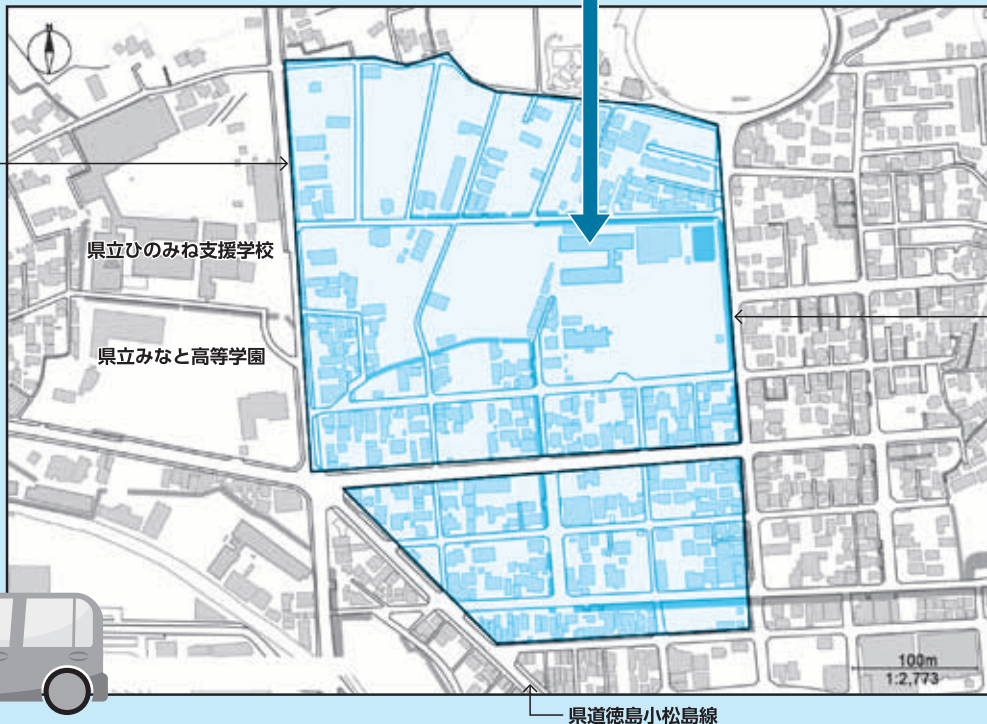

北小松島小学校周辺は「ゾーン30」 30km/h 以下での通行をお願いします

「ゾーン30」ってな〜に？

住宅地域や学校周辺などの生活道路の区域を「ゾーン」として設定し、「ゾーン」内の住民や歩行者などの安全を図るため、最高速度を30 km/h に規制し、道路管理者と連携して、歩行者や自転車の安全を優先した事故防止対策を行います。

「ゾーン30」では、道路標識や路面標示を設置して、「ゾーン」内の速度規制を行います。

ゾーン入口の標識

路面標示

なるほど、「ゾーン」のなかの道路はすべて30 km/hに制限されるんだ。
路面標示や道路標識をよく確認して速度を守らなくっちゃ!!

小松島市内にあるゾーン30のエリア

北小松島小学校

協力・資料提供：小松島警察署

【お問い合わせ先】小松島警察署交通課 (☎32・0110 / FAX 32・4707)