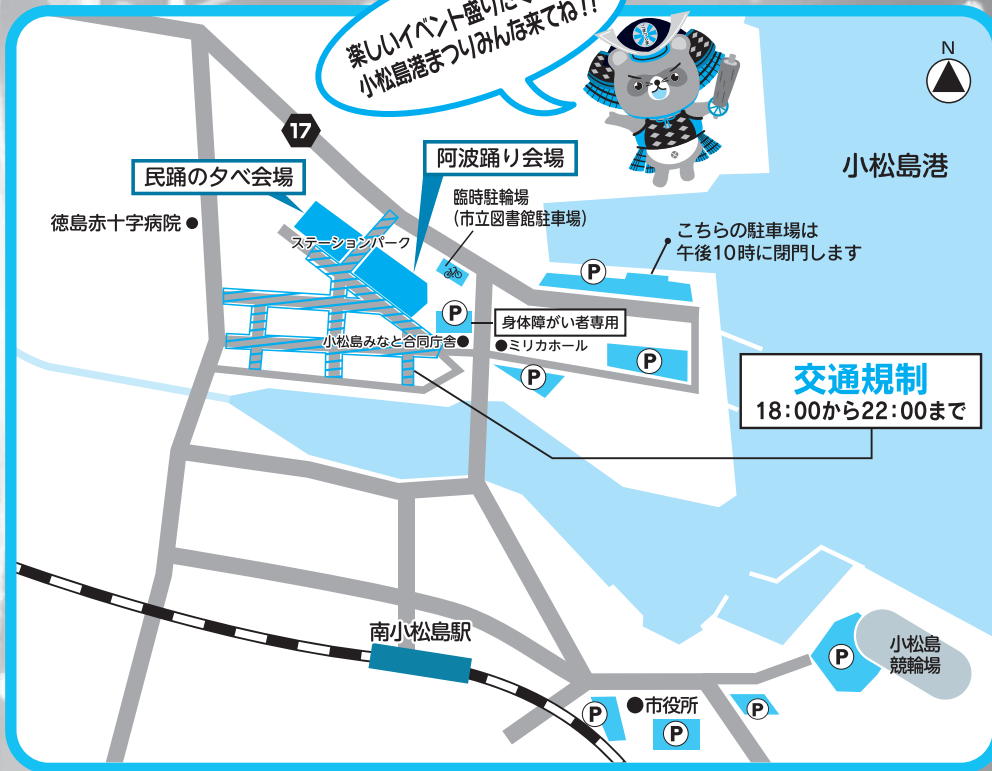

# 小松島港まつり

## 14日(土) 小松島港まつり主要行事(予定)

| 時間          | 行事名                          | 場所                                    |                                |
|-------------|------------------------------|---------------------------------------|--------------------------------|
| 16:00~22:00 | らっしやい! 屋台<br>(雨天時 中止)        | 小松島ステーションパーク<br>たぬき広場<br>(雨天時 ミリカホール) |                                |
| 16:35~16:45 | キッズダンス                       |                                       |                                |
| 17:00~17:25 | 開幕式典<br>・海上自衛隊第24航空隊<br>祝賀飛行 |                                       |                                |
| 17:30~17:50 | 徳島文理大学和太鼓部<br>「億」による演奏       |                                       |                                |
| 17:55~18:25 | フラダンスショー                     |                                       |                                |
| 18:25~18:55 | エイサー                         |                                       |                                |
| 19:10~22:00 | 阿波踊り<br>(二条通・三条通は 18:00 から)  |                                       |                                |
| 19:00~21:00 | 民踊のタベ                        |                                       |                                |
|             |                              |                                       | 小松島ステーションパーク<br>SL記念広場(雨天時 中止) |

### 主な協賛行事予定

徳島海上保安部巡視船

「よつろ」体験航海

【日時】 7月14日(土)

午前11時~正午  
午後2時~3時

※事前に申込が必要です。

【場所】 小松島港新港地区

詳しくは、徳島海上保安部  
管理課(☎ 33・2246)  
まで。

国土交通省四国地方整備局  
小松島港湾・空港整備事務所  
海面清掃兼油回収船

「みずき」一般公開

港湾業務艇

「ひのみね」みなと見学会

【日時】 7月14日(土)

午前10時~午後3時

※港湾業務艇「ひのみね」みなと  
見学会は午前9時30分から全  
便受付開始(先着)

【場所】 小松島港新港地区