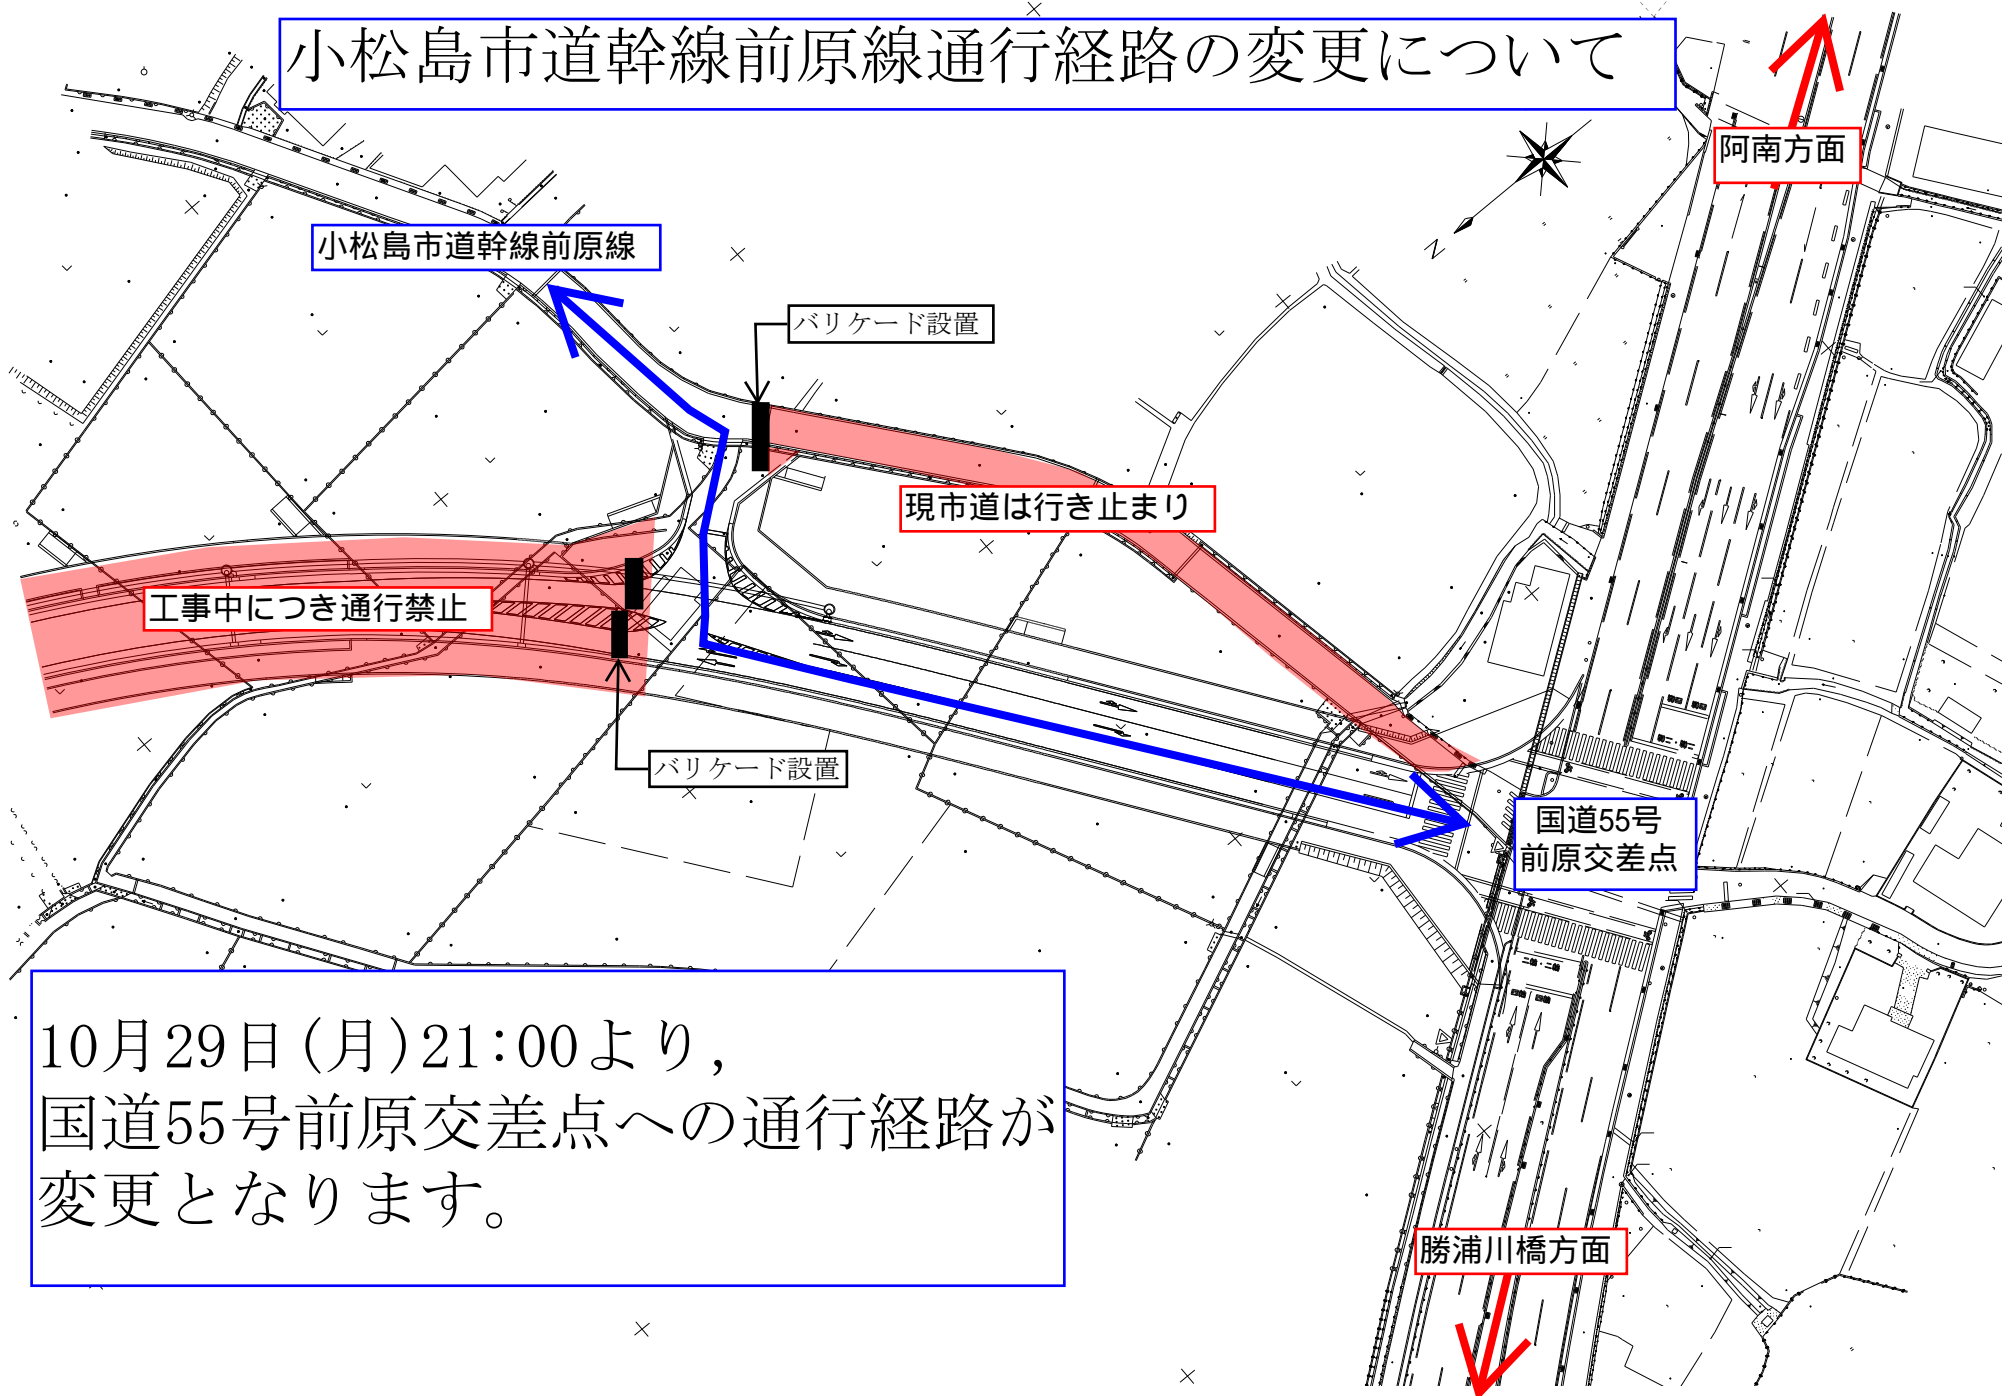

小松島市道幹線前原線通行経路の変更について

10月29日(月)21:00より、
国道55号前原交差点への通行経路が
変更となります。