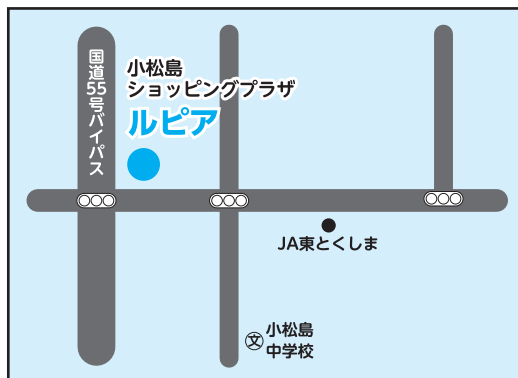

こまつしまマルシェ

大収穫祭

開催

日時 11月23日(祝) 午前10時～午後3時

場所 小松島ショッピングプラザ ルピア 1階セントラルコート

ステージプログラム

10:00～10:10	主催者あいさつ・ゆるキャラ・こまポンと仲間たちのPRタイム
10:10～10:30	クリフ大上さんの演奏
10:30～11:00	太田めぐみファミリーコンサート(NHK歌のお姉さん)
11:00～11:30	一般参加の大漁せり市
11:30～12:00	しいたけ投げ・キッズソング! ぽたぽん3
12:00～12:40	ジャズ・コンサート「Dahlia(ダリア)」
12:40～13:00	野菜ソムリエによる野菜当てクイズ
13:00～13:30	太田めぐみファミリーコンサート(NHK歌のお姉さん)
13:30～14:00	一般参加の大漁せり市
14:00～14:30	「保育士ヒーローブレイク」ショー
14:30～15:00	大抽選会