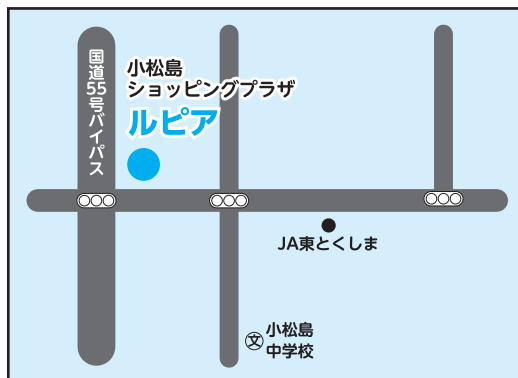

創業予定の皆さん ご活用ください 中心市街地等空き店舗改装補助制度

中心市街地等のにぎわい創出および商業の活性化を目的に、中心市街地等の空き店舗を活用して創業する方に改装費の一部を補助します。(中心市街地以外のエリアでも補助が可能です。)

【補助対象経費】

空き店舗改装費および設計費

【補助率】

◎ 中心市街地

補助対象経費の2分の1 上限100万円

◎ 中心市街地以外

補助対象経費の2分の1 上限50万円

【補助制度の公募期間】

平成31年1月31日(木)まで

詳しくは、市ホームページに掲載している募集要項および応募様式をご覧ください。また、市商工観光課までお問い合わせください。

【書類提出先・お問い合わせ先】

市商工観光課 (市役所4階)

☎ 32・3809 / FAX 33・0938

Mail: syoukou@city.komatsushima.i-tokushima.jp

こまつしまマルシェ

大収穫祭

開催

日時 11月23日(祝) 午前10時～午後3時

場所 小松島ショッピングプラザ ルピア 1階セントラルコート

ステージプログラム

10:00～10:10	主催者あいさつ・ゆるキャラ・こまポンと仲間たちのPRタイム
10:10～10:30	クリフ大上さんの演奏
10:30～11:00	太田めぐみファミリーコンサート (NHK歌のお姉さん)
11:00～11:30	一般参加の大漁せり市
11:30～12:00	しいたけ投げ・キッズソング! ぽたぽん3
12:00～12:40	ジャズ・コンサート「Dahlia(ダリア)」
12:40～13:00	野菜ソムリエによる野菜当てクイズ
13:00～13:30	太田めぐみファミリーコンサート (NHK歌のお姉さん)
13:30～14:00	一般参加の大漁せり市
14:00～14:30	「保育士ヒーローブレイク」ショー
14:30～15:00	大抽選会

1. ★小松島産農林水産物・加工品などの販売・PR
   - ★北海道本別町産農産物の販売
   - ★中国四国農政局・那賀川農地防災事務所によるイベント展示 など
2. ※イベント内容は、予告なく変更、中止する場合があります。

【お問い合わせ先】 こまつしまブランド戦略推進協議会事務局 (市農林水産課内)
☎ 34・9292 / FAX 34・9992
Mail: nourin@city.komatsushima.i-tokushima.jp