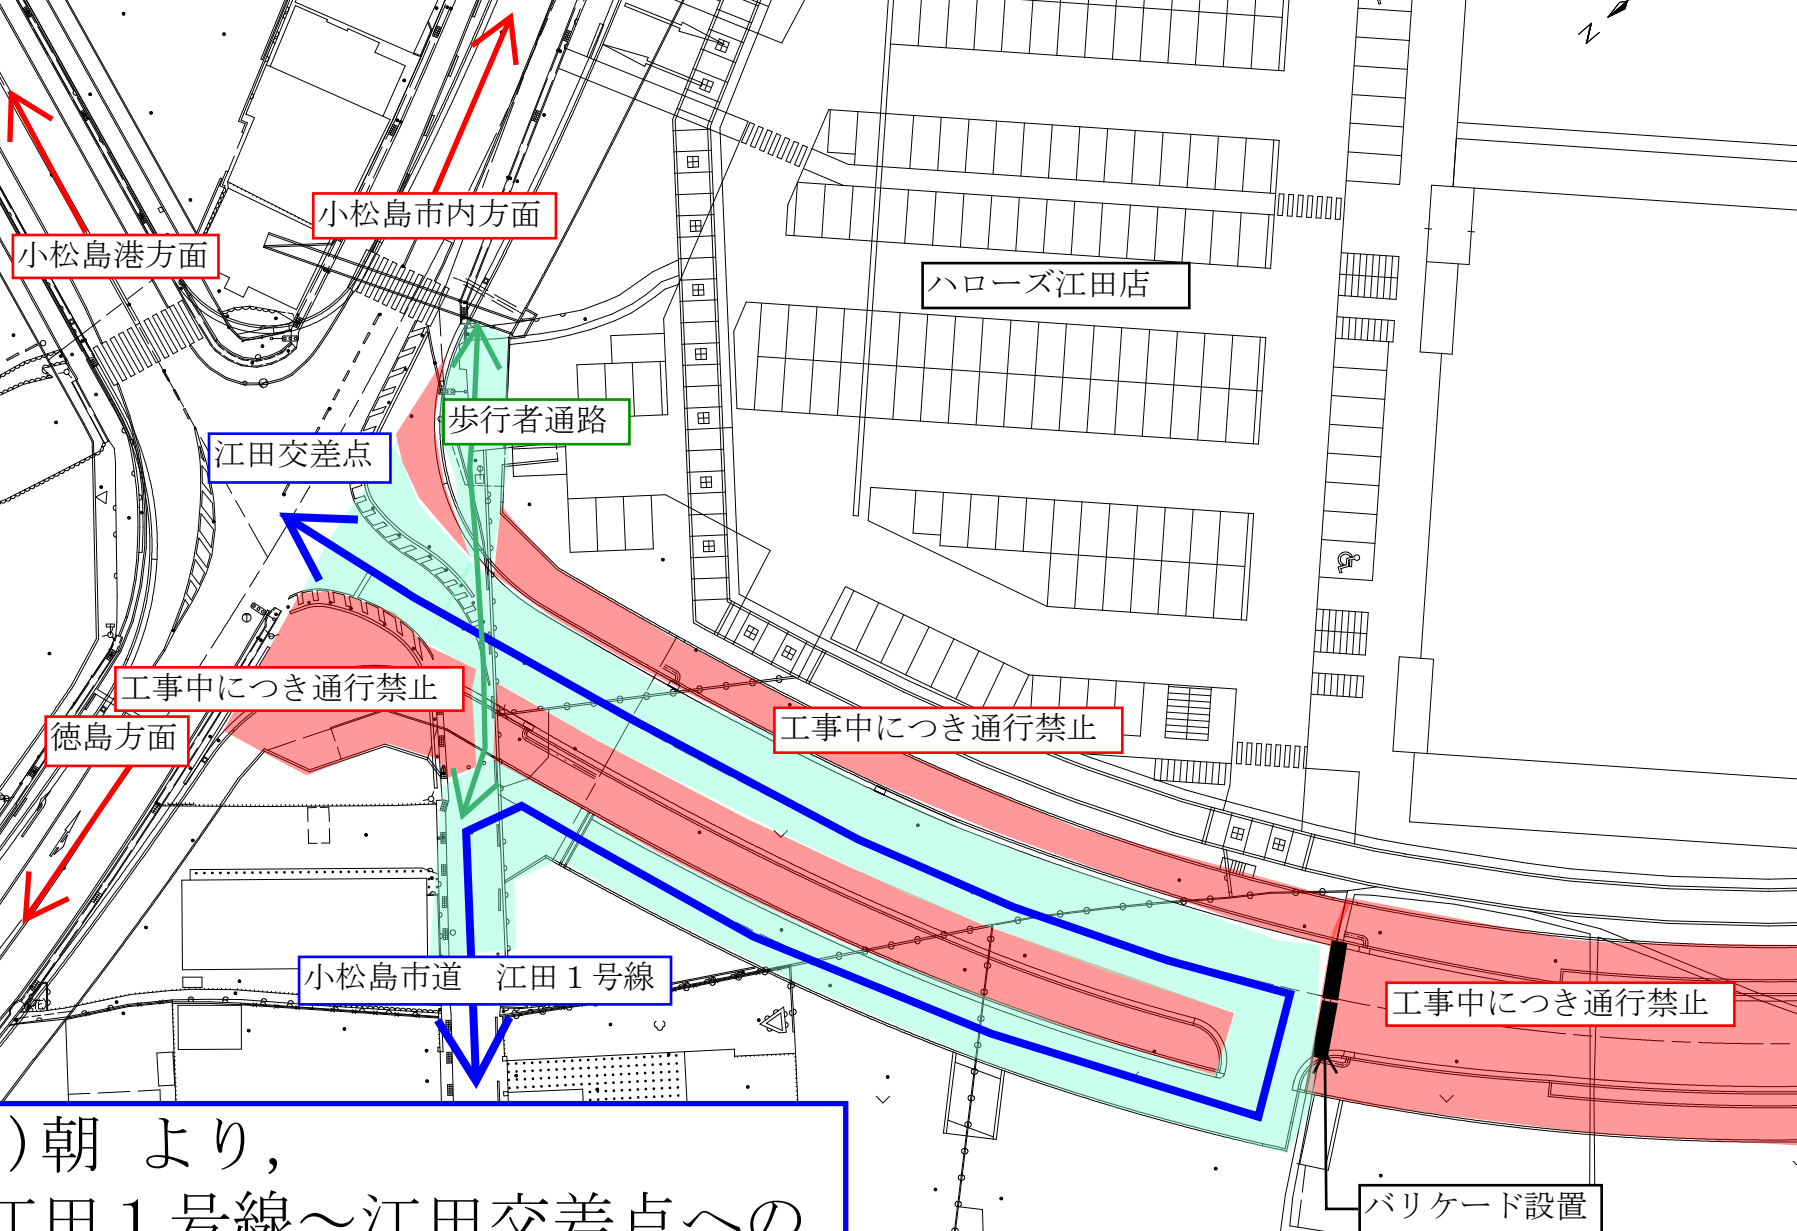

中田郵便局〒

小松島市道 江田 1 号線 通行経路の変更について

12月10日(月)朝より、
小松島市道江田1号線～江田交差点への
通行経路が変更となります。