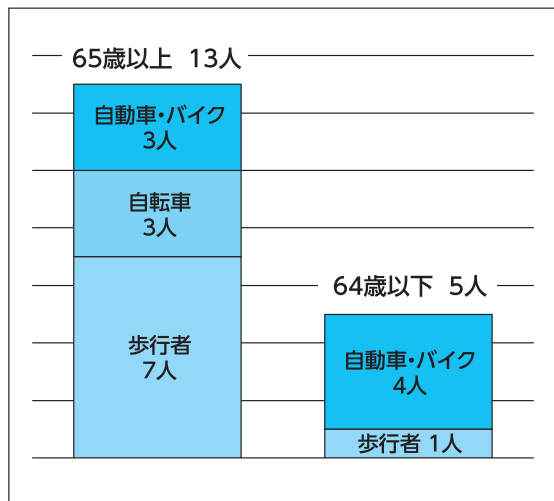

「小松島市公共交通マップ」は下記の施設等で設置しております。また、市ホームページでもご覧になれます。

- ・市役所本庁舎（1階総合案内・市民生活課） ・各公民館 ・市立図書館
  - ・ミリカホール ・南小松島駅観光案内所 ・ルピア徳バスケットセンター
- ※その他の設置場所については下記までお問い合わせください。

## 交通死亡事故が多発しています 十分な安全確認をお願いします

### 徳島県内交通死亡事故発生状況 平成31年1月1日～令和元年5月6日

今年2月から4ヶ月連続で交通死亡事故多発警報が発令されました。左図のとおり今年の死亡事故死者数のうち約7割が高齢者で、その内の約半数が歩行中に事故に遭っています。