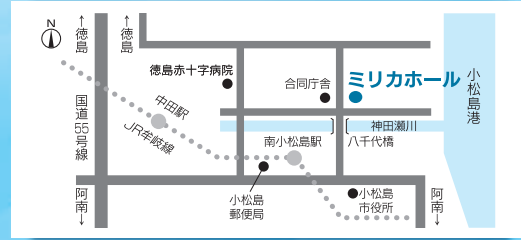

MYRICA HALL
感動を生む文化の発信ステージ

ミリカホール通信

information

1/11
(土)

NEW-YEAR-JAZZ
CONCERT

出演：SEBE TRIO

feat./ 後藤テツヤ / シュガー綾子

18:30 開演 (18:00 開場)

【演奏予定曲】

Fly me to the moon

What a wonderful world ほか

全席
自由席

入
場
料

一般・大学生 1,000円 (当日1,200円)
高校生以下 500円 (当日700円)
※未就学児の入場はできません。

3/1
(日)

スタインウェイ
リレーコンサート

【申込締切】 1月27日(月)

【申込先】〒773-0001 小松島市小松島町新港 9-10
小松島市ミリカホール

※当日はどなたさまでも無料で入場できます

絵本ライブショー しげちゃん一座

宝くじ文化公演

絵本の読み聞かせと音楽をお楽しみください

2月15日(土)

■開演 / 14:00 (開場 / 13:30)