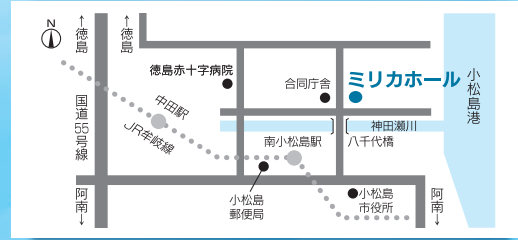

MYRICA HALL  
感動を生む文化の発信ステージ

ミリカホール通信

information

1/11 (土) NEW-YEAR-JAZZ CONCERT

出演：SEBE TRIO

feat./ 後藤テツヤ / シュガー綾子

18:30 開演 (18:00 開場)

【演奏予定曲】

Fly me to the moon  
What a wonderful world ほか

全席  
自由席

入  
場  
料

一般・大学生 1,000円 (当日1,200円)  
高校生以下 500円 (当日700円)  
※未就学児の入場はできません。

3/1 (日) スタインウェイ リレーコンサート

出演を希望される方は、申込書(ミリカホールにて配布。または、市ホームページよりダウンロード)に必要事項をご記入のうえ、下記申込先へ持参、郵送またはファックスにてお申し込みください。

出演者募集

出演  
条件

- ・ピアノ演奏(ソロ、デュオ等)またはピアノを含む室内楽
- ・ピアノ以外の楽器は各自で持参
- ・演奏時間は一組あたり一曲15分以内
- ・小学生以下は保護者同伴

【参加費】 一人 500円 (当日納付)

【申込締切】 1月27日(月)

【申込先】〒773-0001 小松島市小松島町新港 9-10  
小松島市ミリカホール

※当日はどなたさまでも無料で入場できます

絵本ライブショー しげちゃん一座