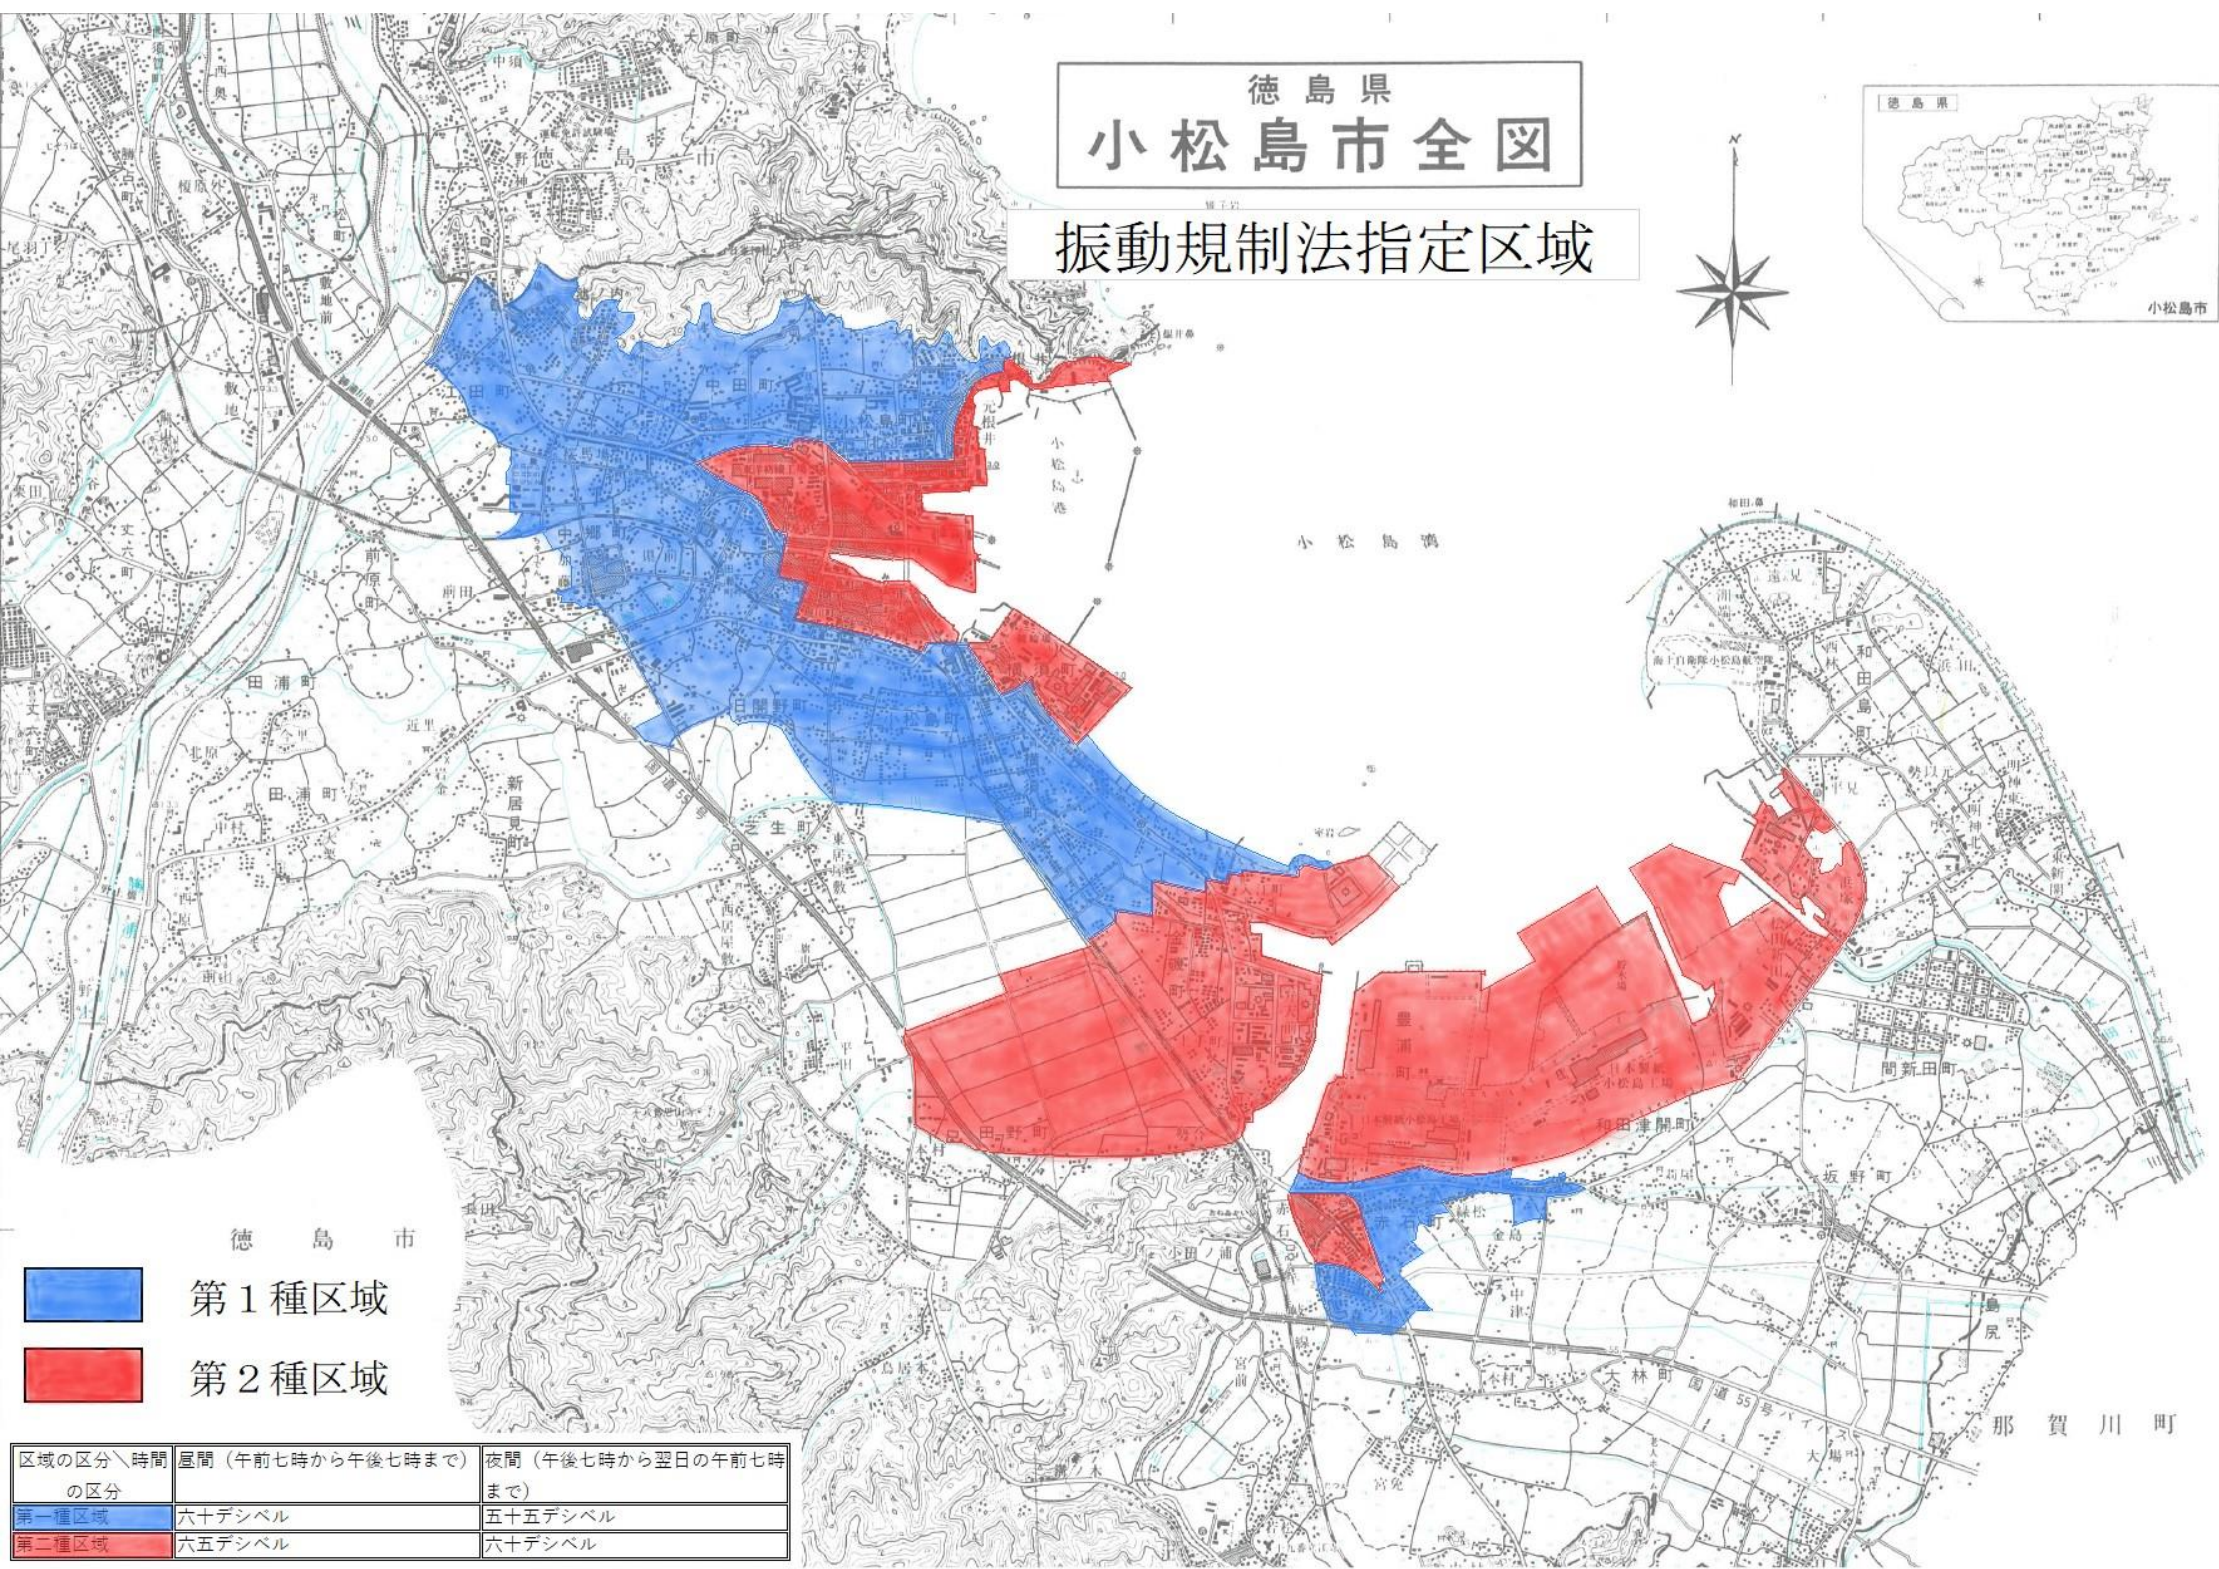

徳島県  
小松島市全図

振動規制法指定区域

- 第1種区域
- 第2種区域

区域の区分\時間 の区分	昼間 (午前七時から午後七時まで)	夜間 (午後七時から翌日の午前七時まで)
第1種区域	六十デシベル	五十五デシベル
第2種区域	六五デシベル	六十デシベル