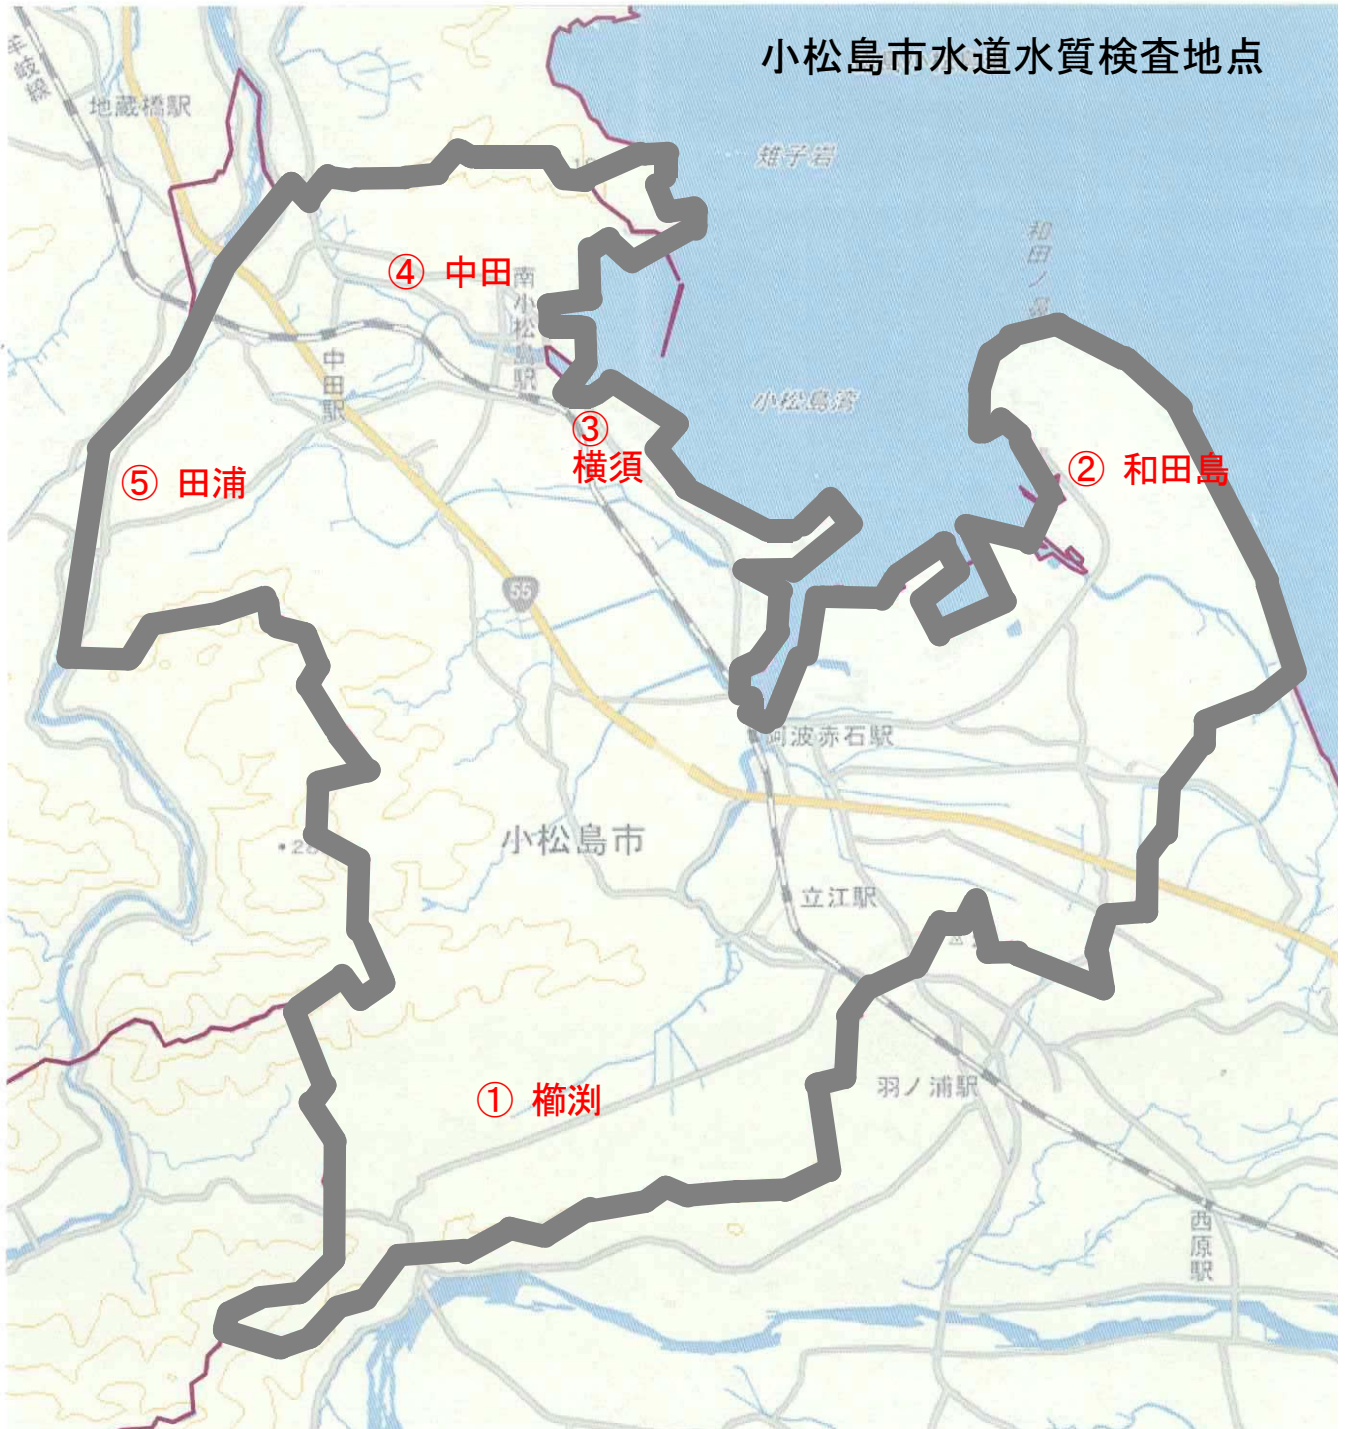

## 小松島市水道水質検査地点

## 定期水質検査場所

- |   |     |              |            |
|---|-----|--------------|------------|
| ① | 櫛 瀧 | 櫛瀧町字北佃41     | 櫛瀧公民館      |
| ② | 和田島 | 和田島町字西林132-4 | 森電機商会      |
| ③ | 横 須 | 横須町2-14      | 小松島市教育委員会  |
| ④ | 中 田 | 中田町字原ノ下9-2   | (有)湯浅電気工業所 |
| ⑤ | 田 浦 | 田浦町字中西103番   | 田浦浄水場      |