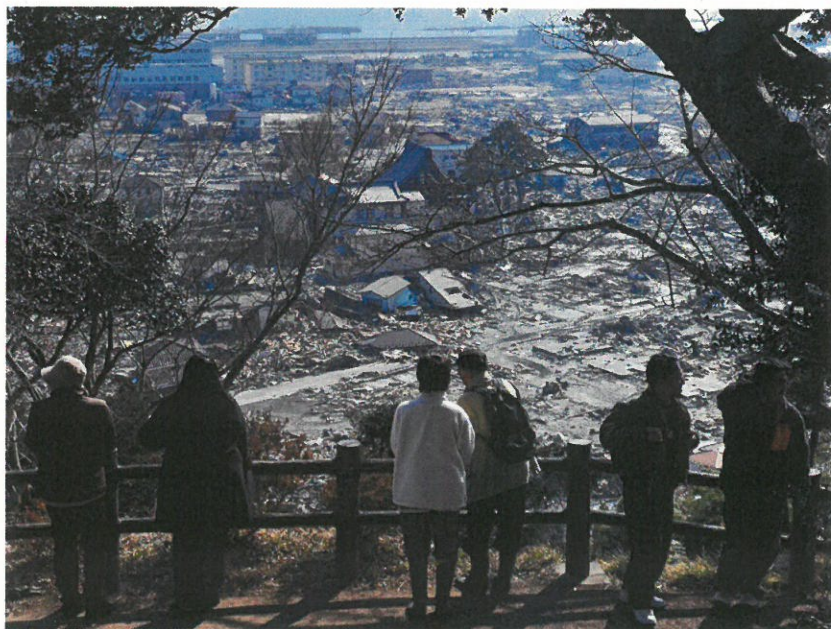

津波火災で全焼した 石巻市立門脇小学校

浸水深は約1.8m
(産経新聞2019.10.13)