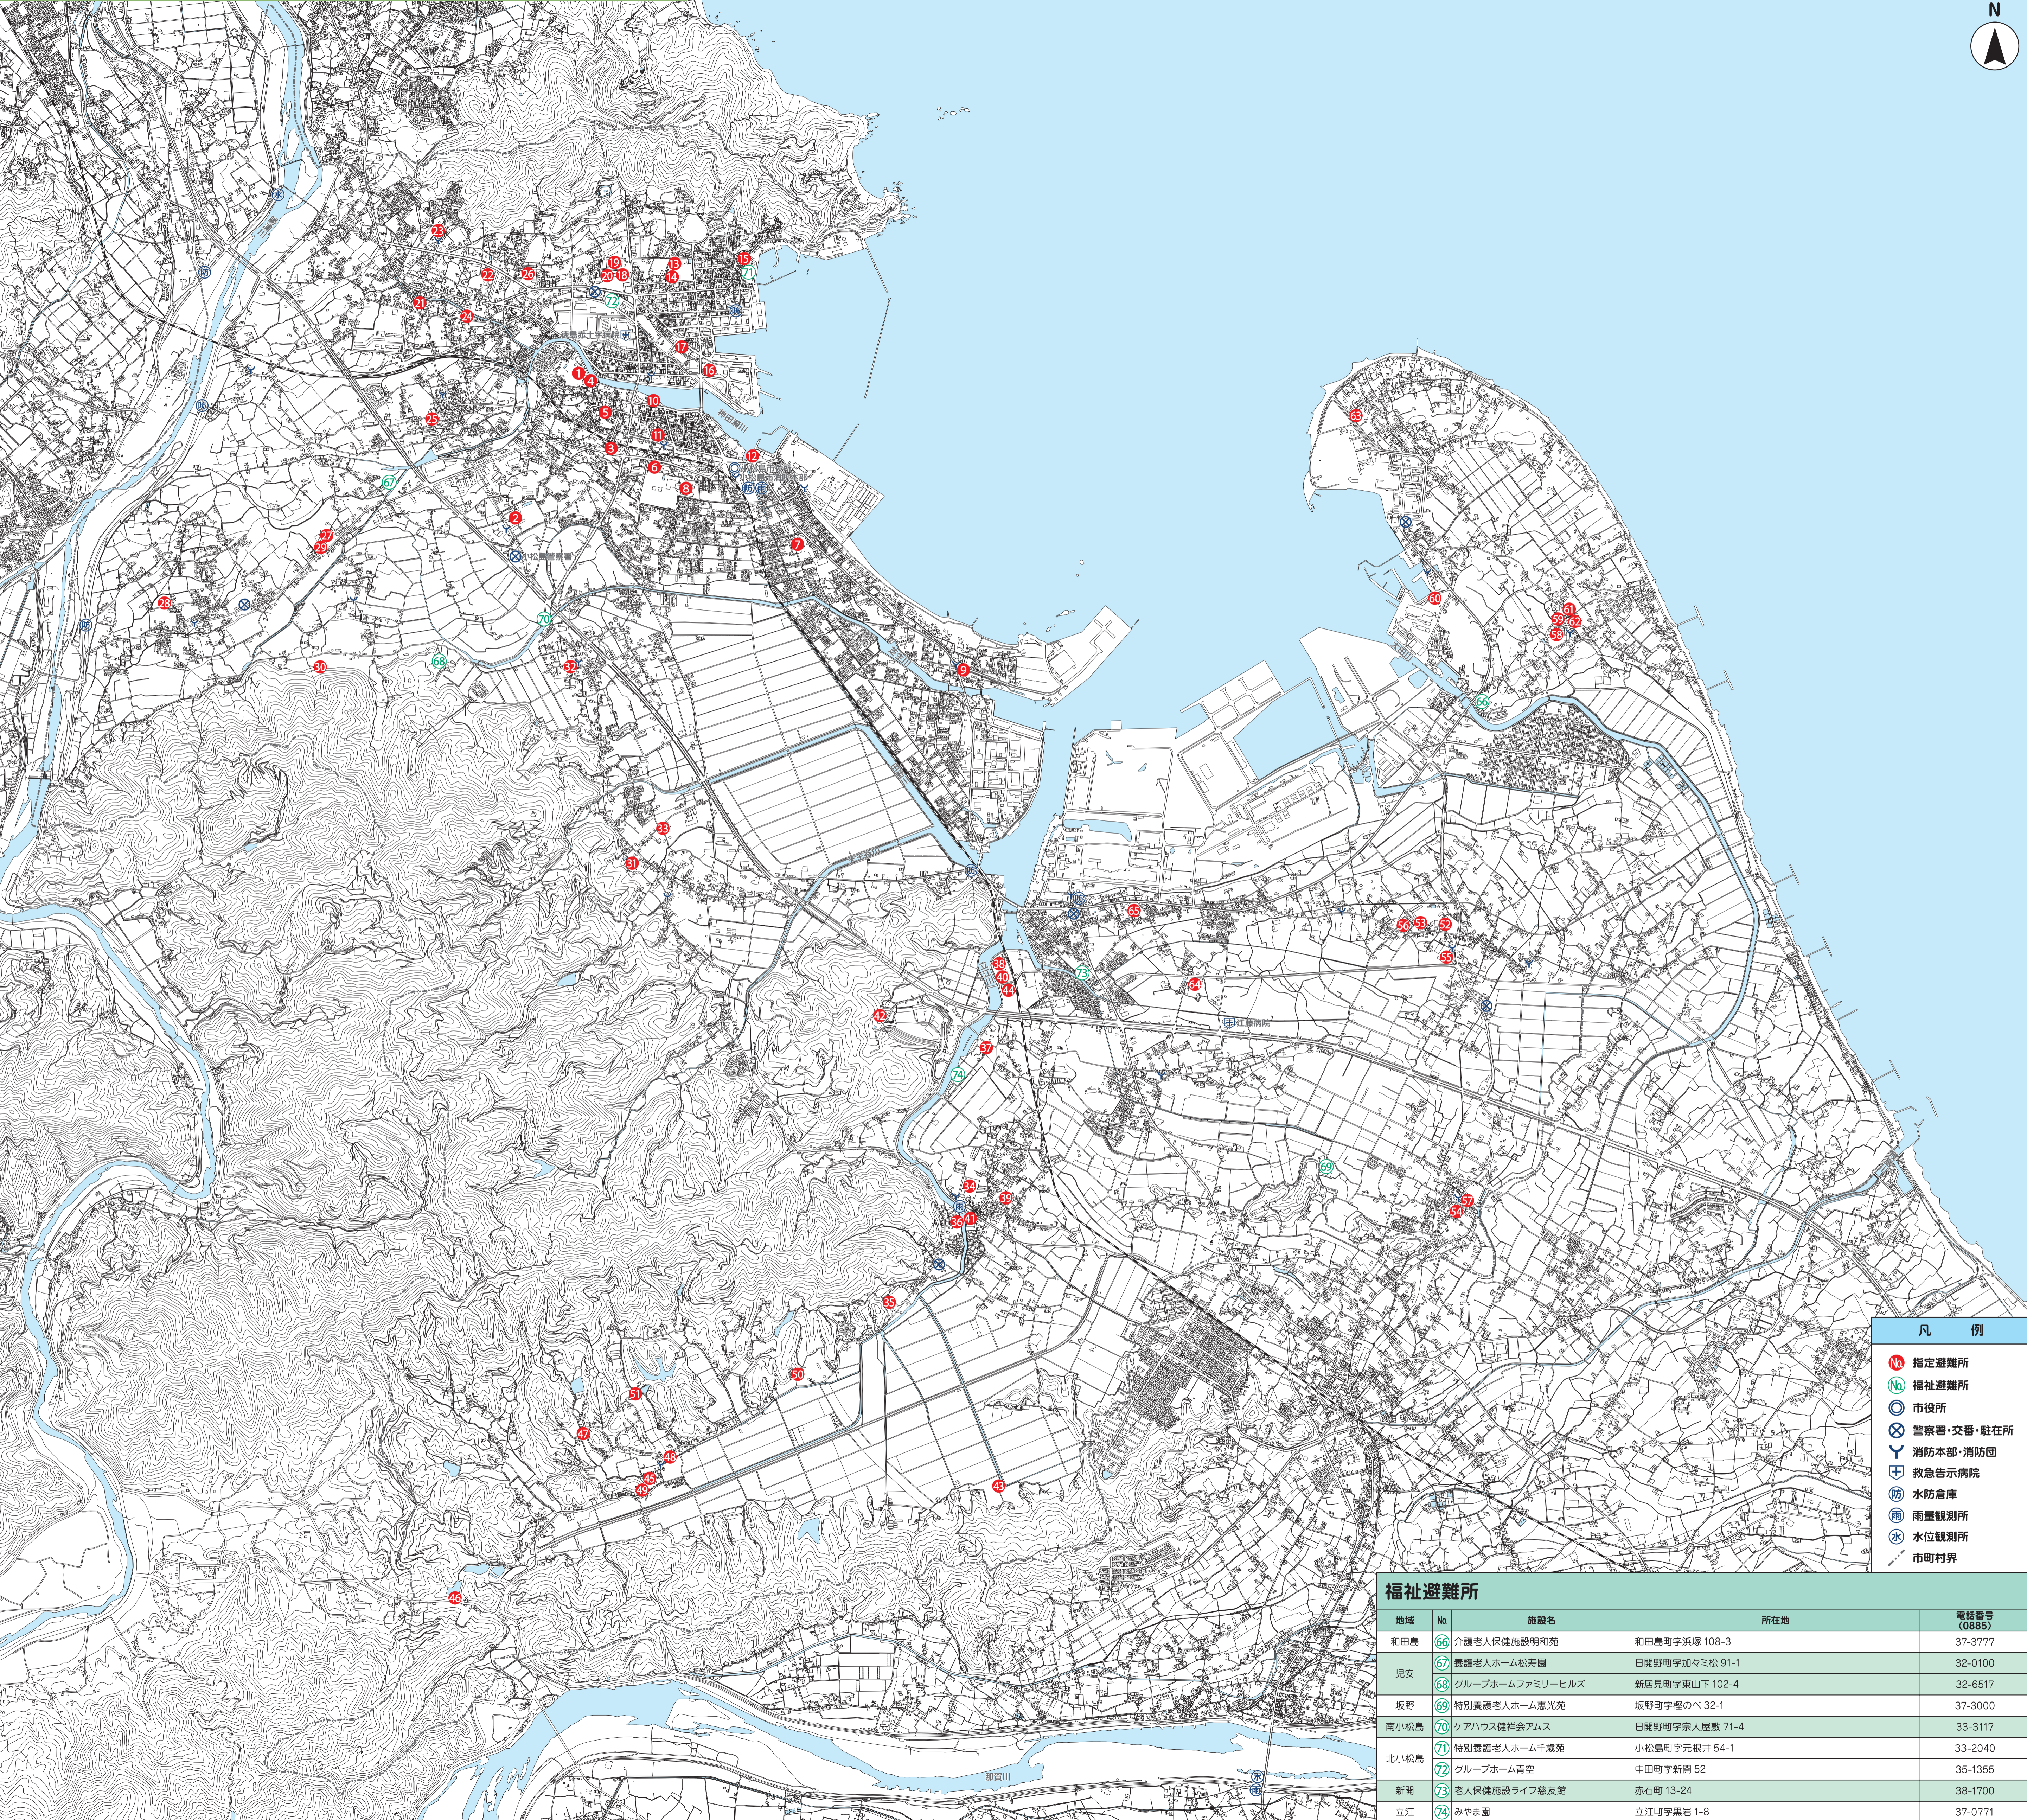

# 指定避難所・福祉避難所 位置図

## 指定避難所・福祉避難所・指定緊急避難場所 について

指定避難所・福祉避難所・指定緊急避難場所は**利用する目的が異なります**。  
災害から身を守る上で、それぞれの意味を把握しておくことが重要です。

\*指定避難所と指定緊急避難場所では同じ施設が指定されていても**利用できる場所が異なる場合があります**。

### 指定避難所

災害により自宅へ戻れなくなった住民等が、災害の危険性がなくなるまで**避難を継続滞在**することを目的とした施設。