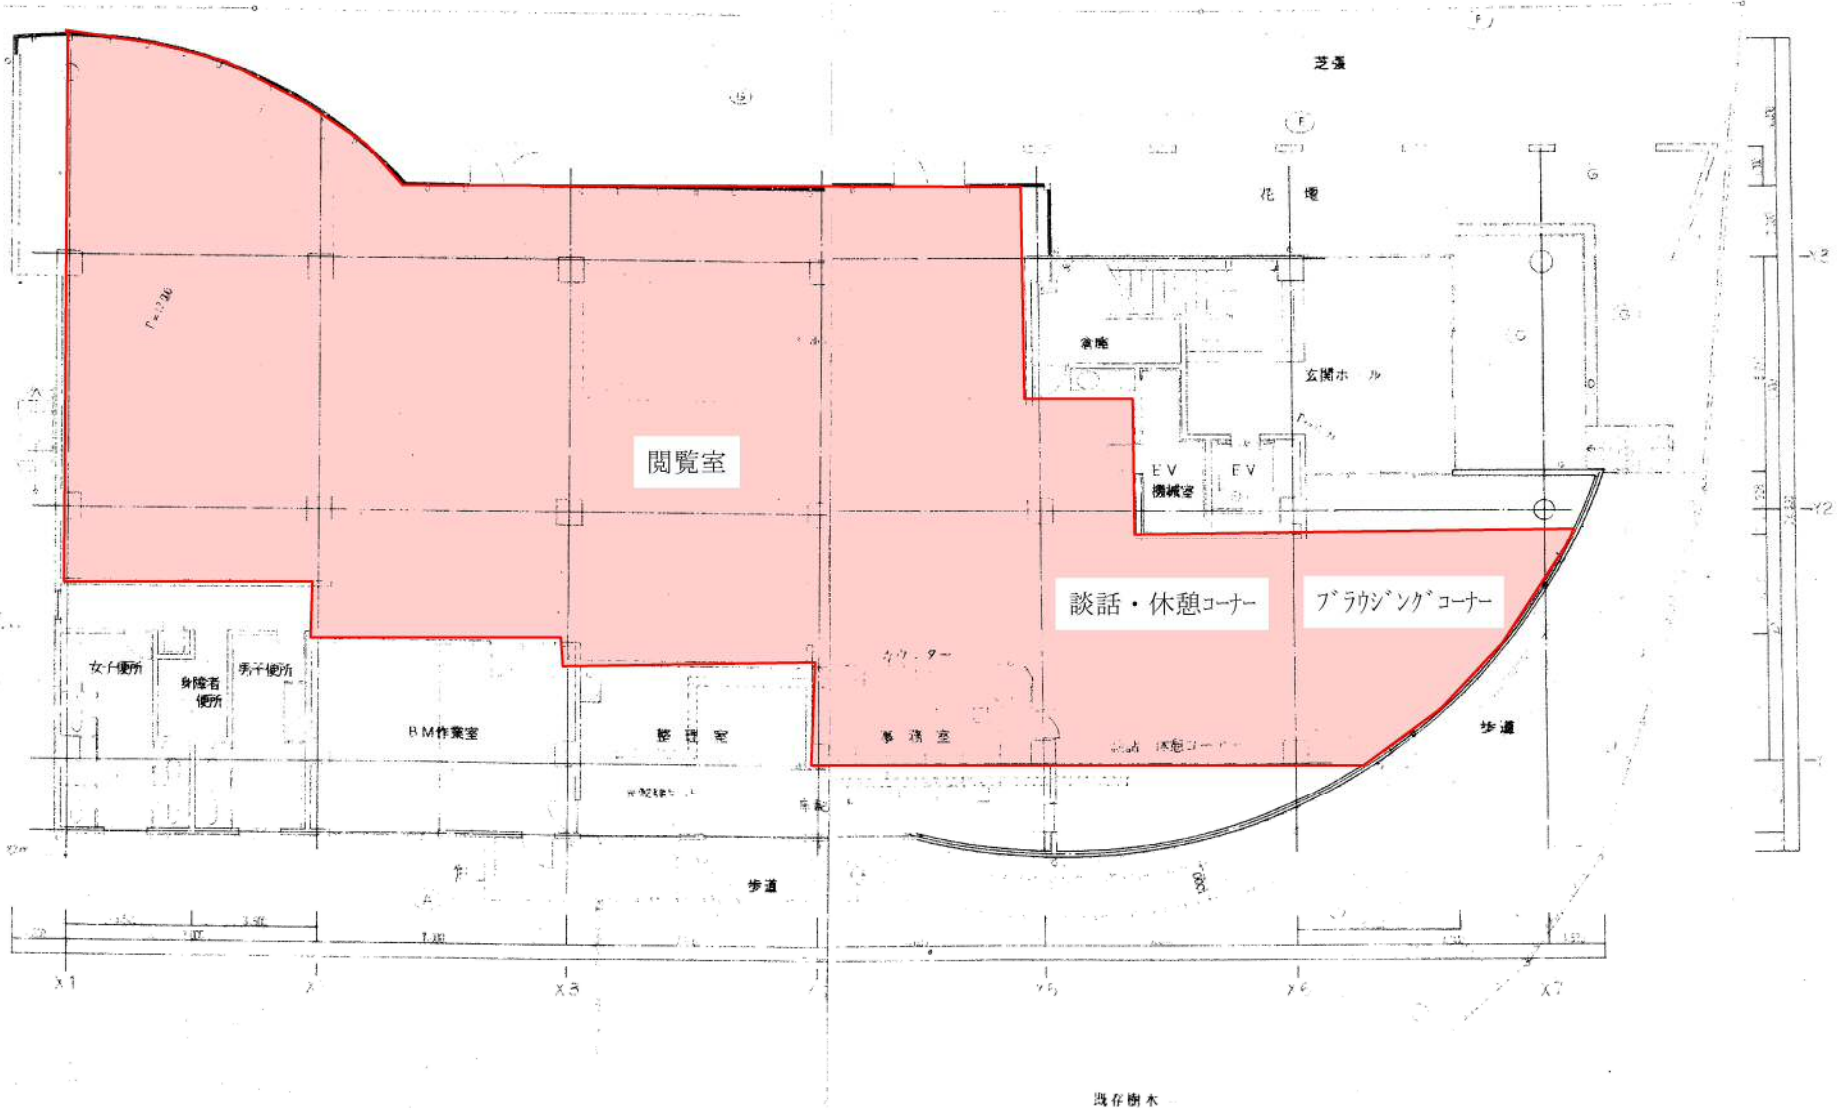

小松島ステーションパーク整備対象エリア 平面図 S=1/1000

生涯学習センター小松島市立図書館整備対象エリア 平面図 (1F) S=1/200

生涯学習センター小松島市立図書館整備対象エリア 平面図 (2F) S=1/200

生涯学習センター小松島市立図書館整備対象エリア 平面図 (3F) S=1/200