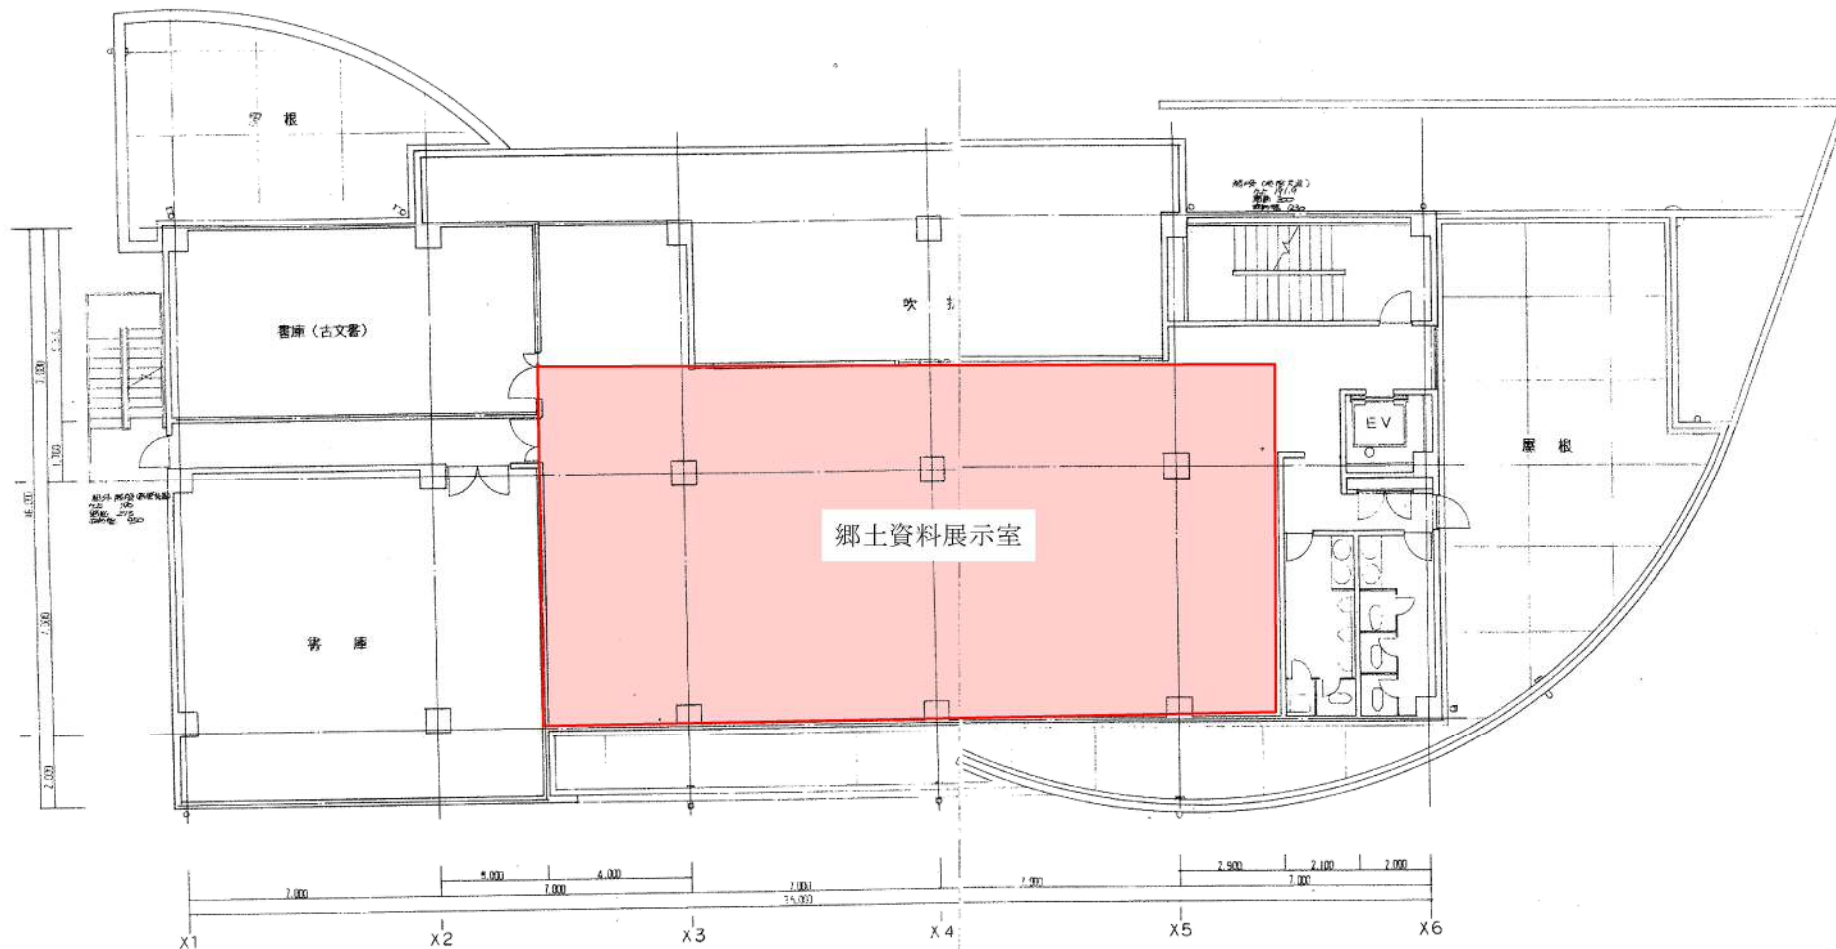

小松島ステーションパーク整備対象エリア 平面図 S=1/1000

生涯学習センター小松島市立図書館整備対象エリア 平面図 (1F) S=1/200

生涯学習センター小松島市立図書館整備対象エリア 平面図 (2F) S=1/200

生涯学習センター小松島市立図書館整備対象エリア 平面図 (3F) S=1/200