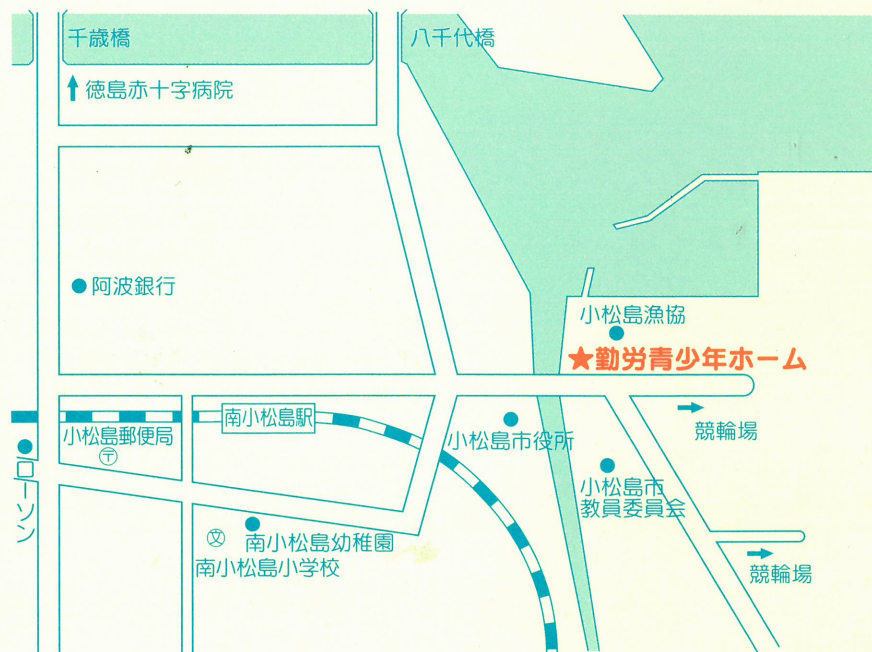

はなみずき学級への案内図

場所 〒773-0005
小松島市南小松島町1番16号

小松島市勤労青少年ホーム 4F

- JR 四国牟岐線南小松島駅徒歩5分
- バス停小松島市役所前

<子ども向けパンフレット>

はなみずき学級

海に見える学級で
風にふれて
みませんか

小松島市・勝浦町・上勝町教育委員会

はなみずき学級って？

自分を見つめ、本来の自分を取りもどすため、あなたを支援する小さな学級です。

そのために…

- ★自分のペースで、興味があることや勉強などの活動ができます。
- ★月～水曜日は9:00～12:00の間、木・金曜日は9:00～15:00の間、開級しています。
- ★開いている間、通級する時間は自由です。
- ★通級した日は、在籍学校で出席になります。

どうすれば入級できるの？

★お問い合わせは、次のところまでお電話ください。

はなみずき学級 TEL:0885-32-3843

(平日9:00～16:00)

小松島市教育委員会 TEL:0885-32-3811

★入級は学校の担任の先生と相談の上、学校を通してお申し込みください。

楽しく のんびり ゆつたいと こんな活動ができます

- ものづくり（手芸・工作）
- 調理（おやつ・軽食）
- 軽スポーツ（卓球・バドミントン）
- ゲーム（オセロ・トランプ・将棋）
- 体験活動（魚釣り・野菜作り）
- 見学活動（科学館・美術館・映画）
- 遠足・ハイキング
- DVD・音楽鑑賞
- 読書（いろいろな本・マンガもあります）
- パソコン（ワープロ・インターネット）