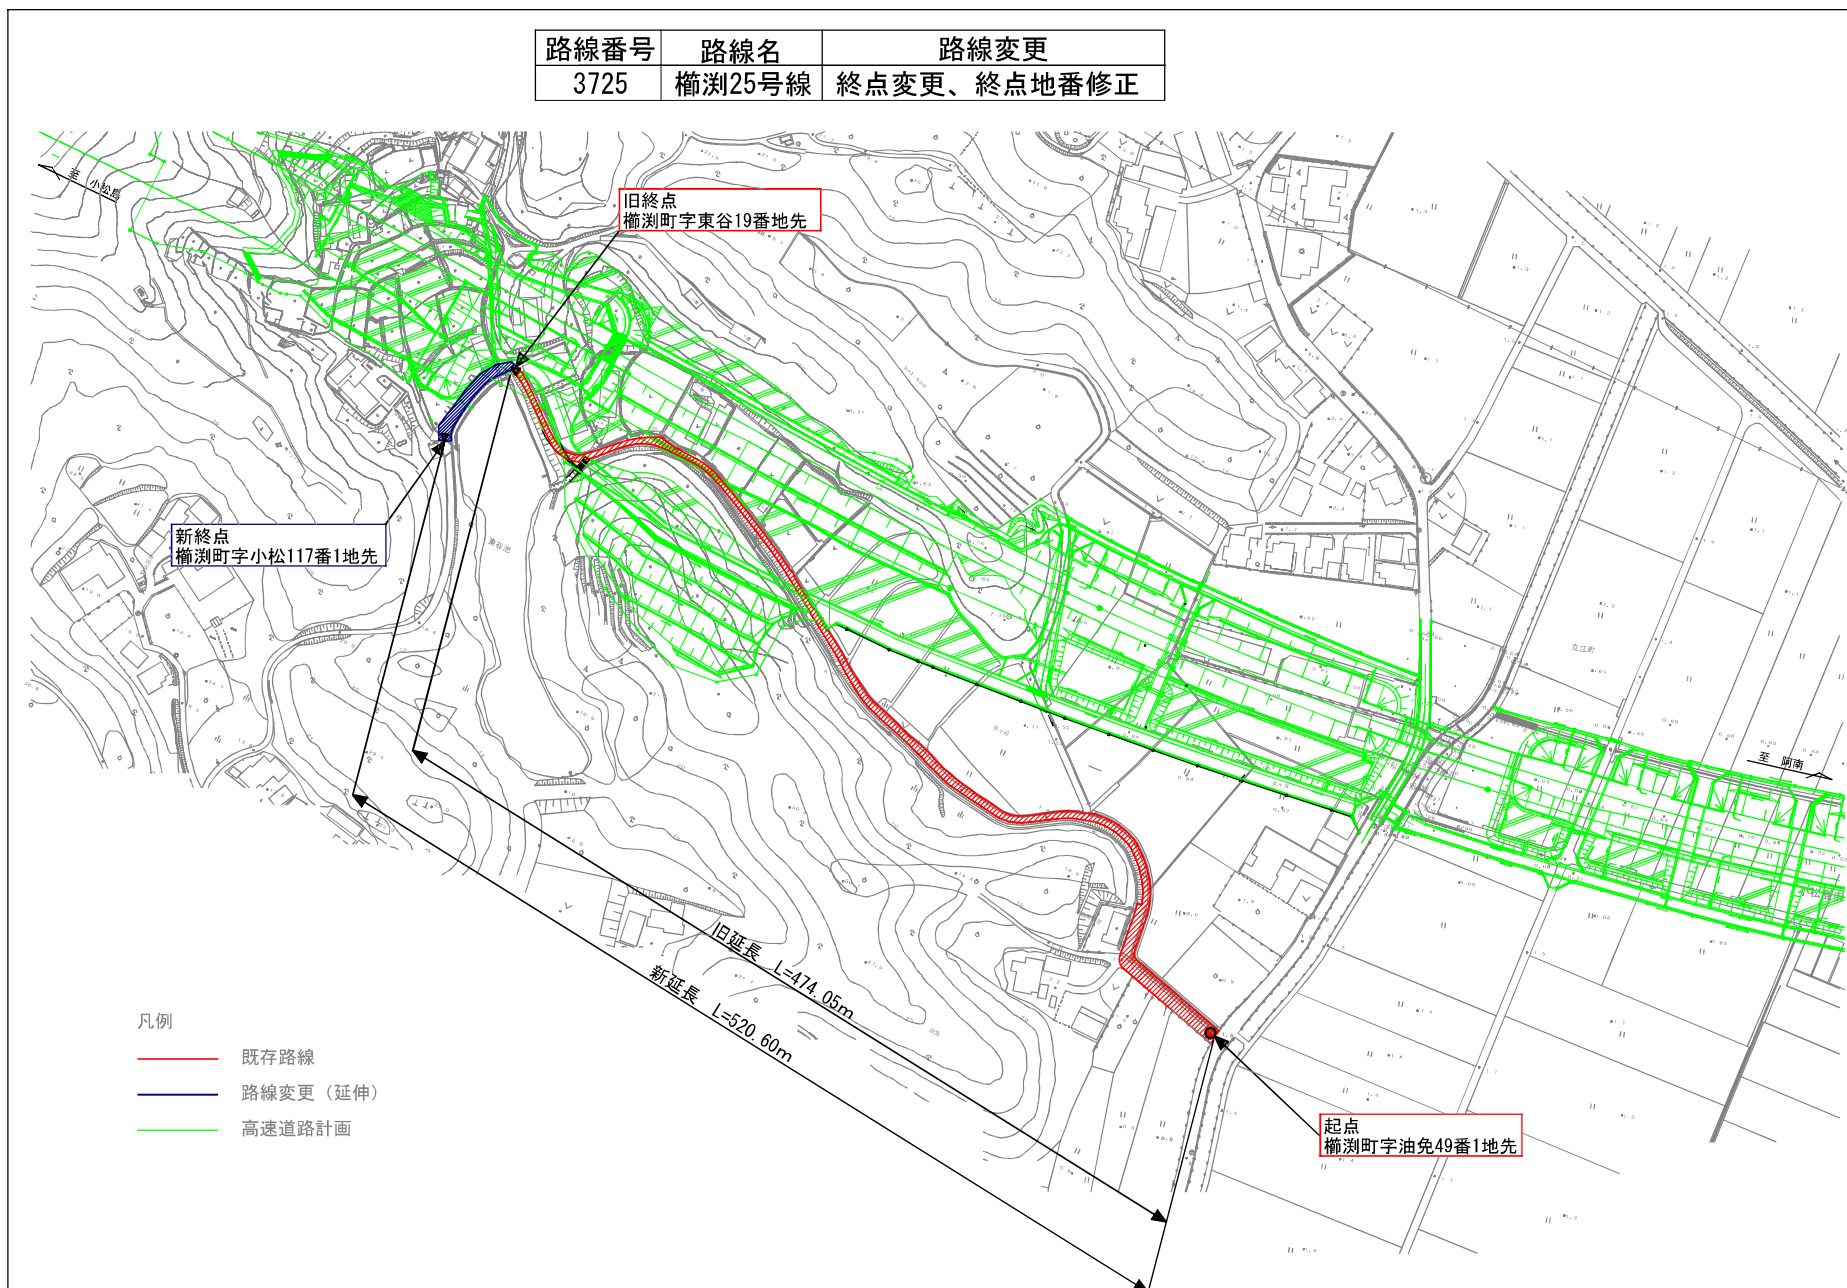

議案第3号 市道路線の変更について

路線番号	路線名	路線変更
3725	榎淵25号線	終点変更、終点地番修正

- 凡例
- 既存路線
 - 路線変更（延伸）
 - 高速道路計画