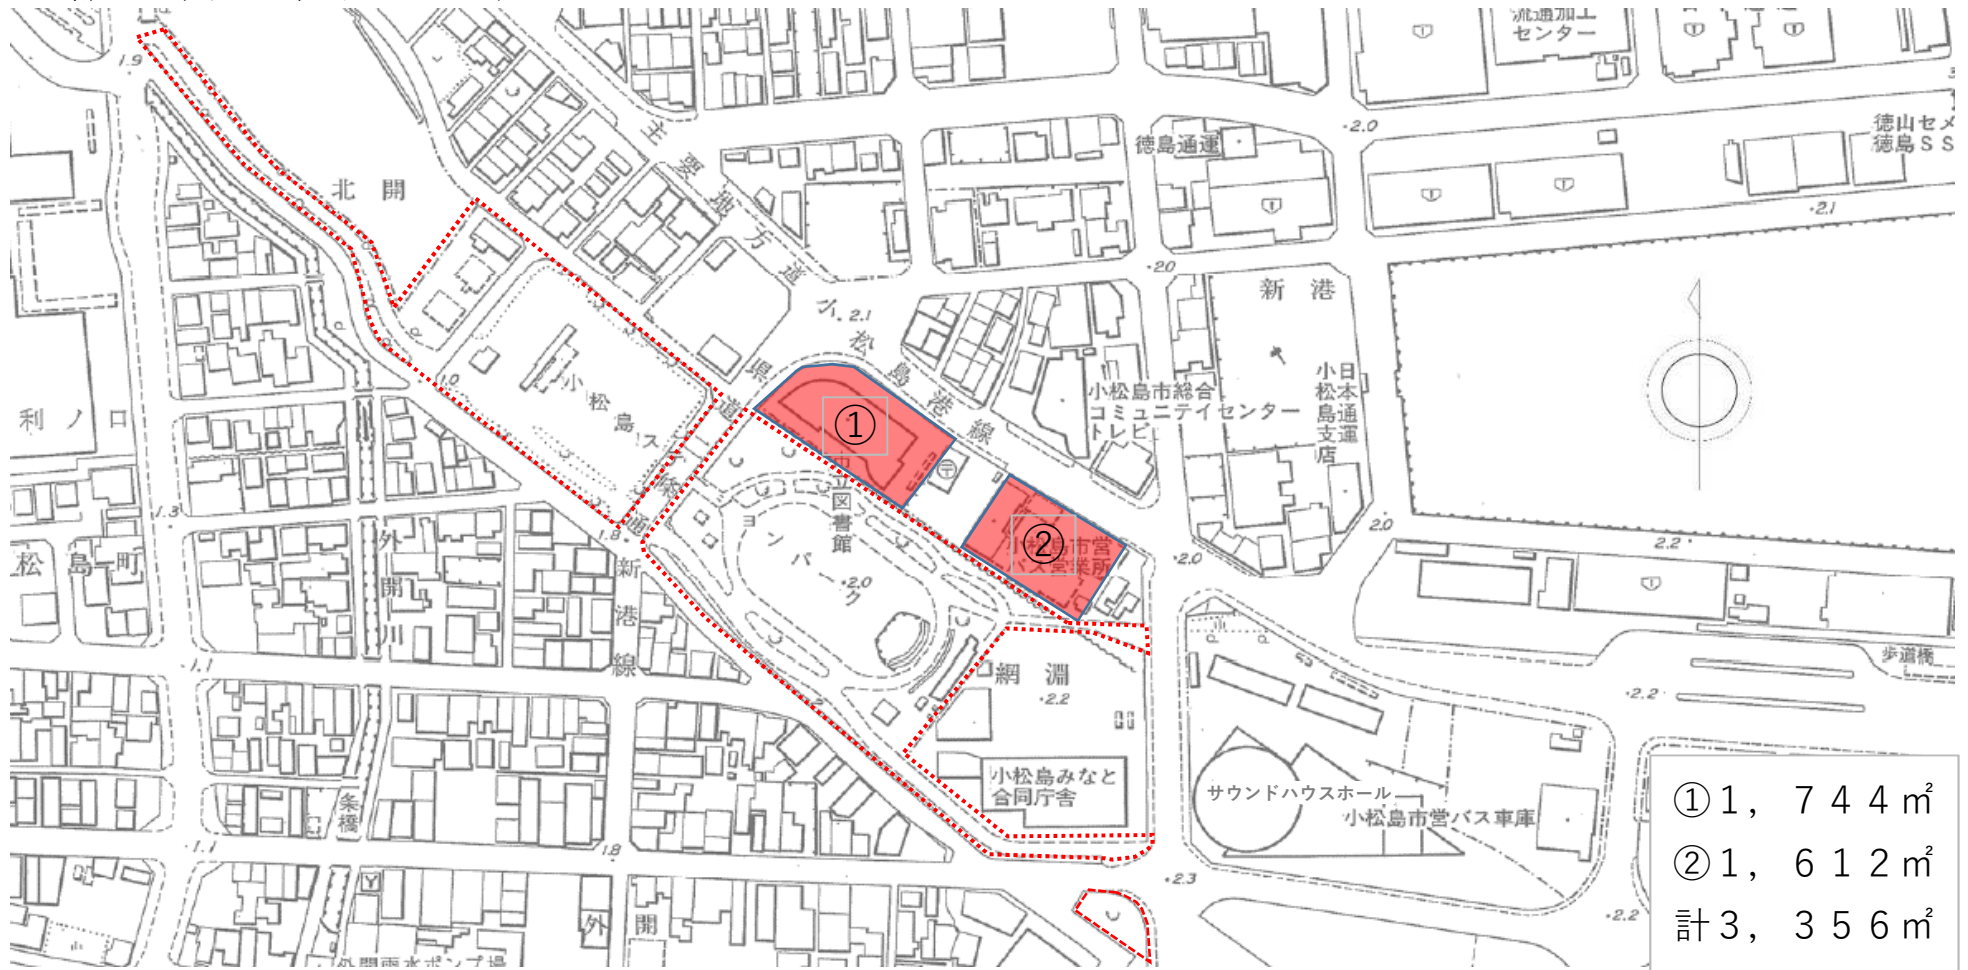

議案第34号 都市公園を設置すべき区域の決定について

都市公園を設置すべき区域図

凡例	
	都市公園を設置すべき区域
	既設都市公園区域