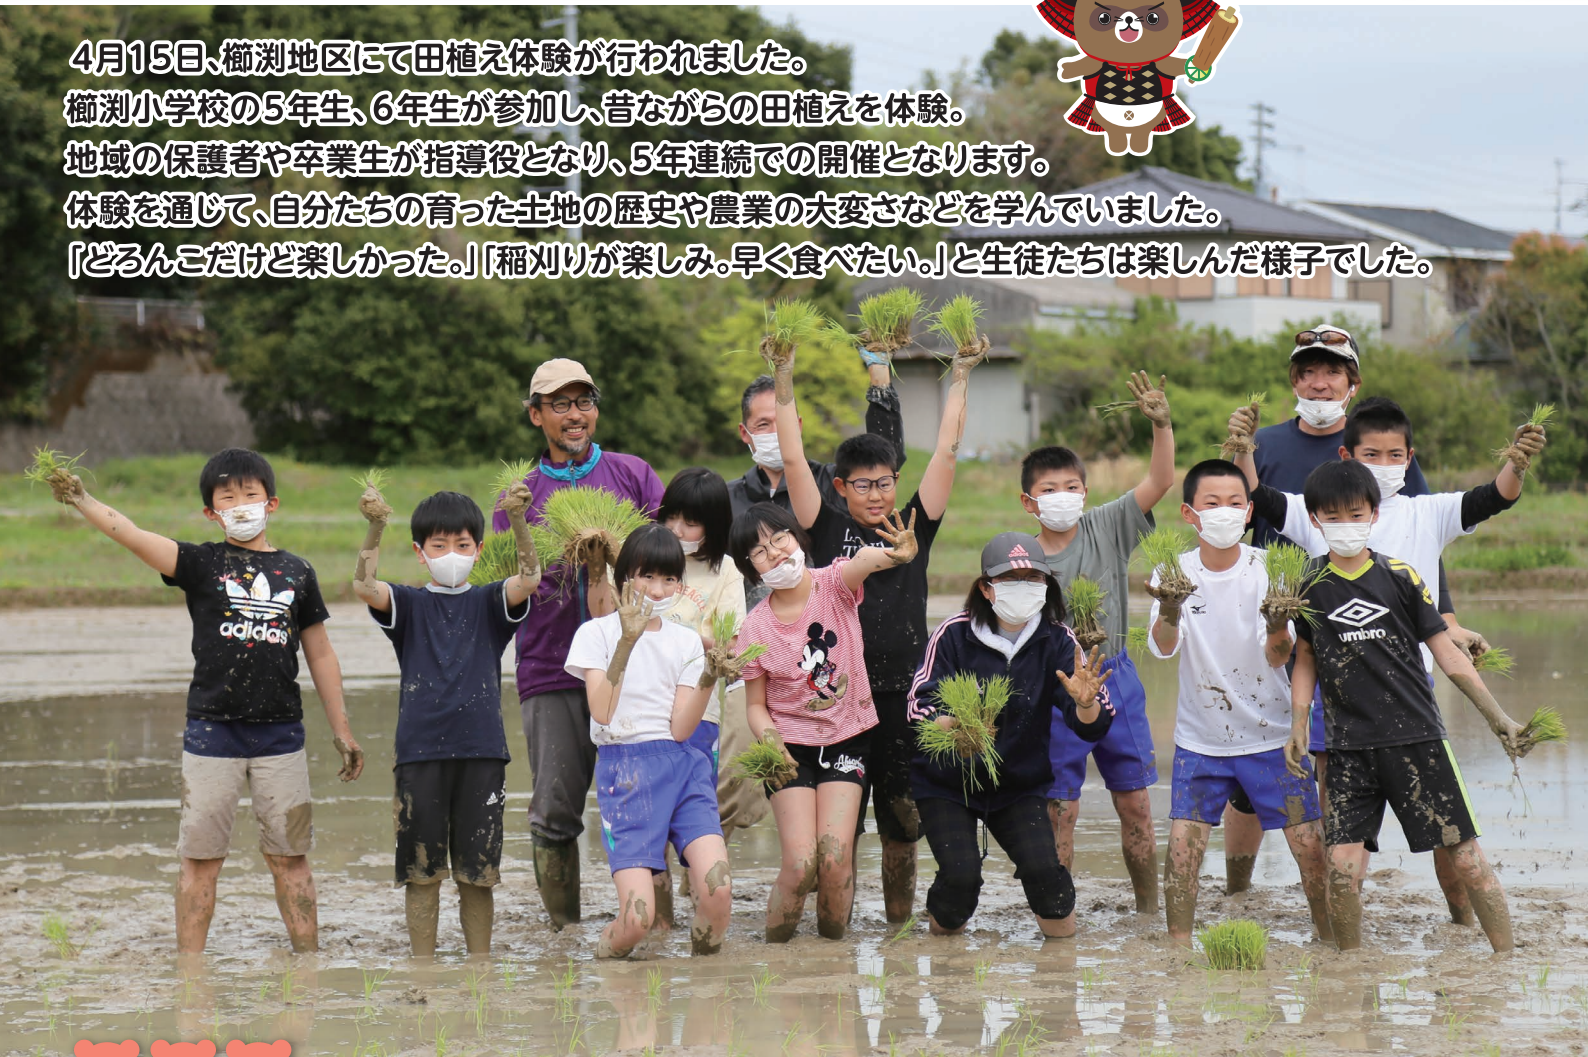

こまつしま

<https://www.city.komatsushima.lg.jp/>

市のようす
令和4年3月末日現在

●人口 36,124人
(前月比 -126人)
男 17,545人
女 18,579人

●世帯数 17,103戸
(前月比 +21戸)

小松島市 公式SNS

Facebook Instagram Twitter YouTube

地域みんなが先生 昔ながらの農業を学習！ 田植え体験

小松島市観光PR
マスコットキャラクター「こまボン」

4月15日、櫛淵地区にて田植え体験が行われました。
櫛淵小学校の5年生、6年生が参加し、昔ながらの田植えを体験。
地域の保護者や卒業生が指導役となり、5年連続での開催となります。
体験を通じて、自分たちの育った土地の歴史や農業の大変さなどを学んでいました。
「どろんこだけど楽しかった。」「稲刈りが楽しみ。早く食べたい。」と生徒たちは楽しんだ様子でした。