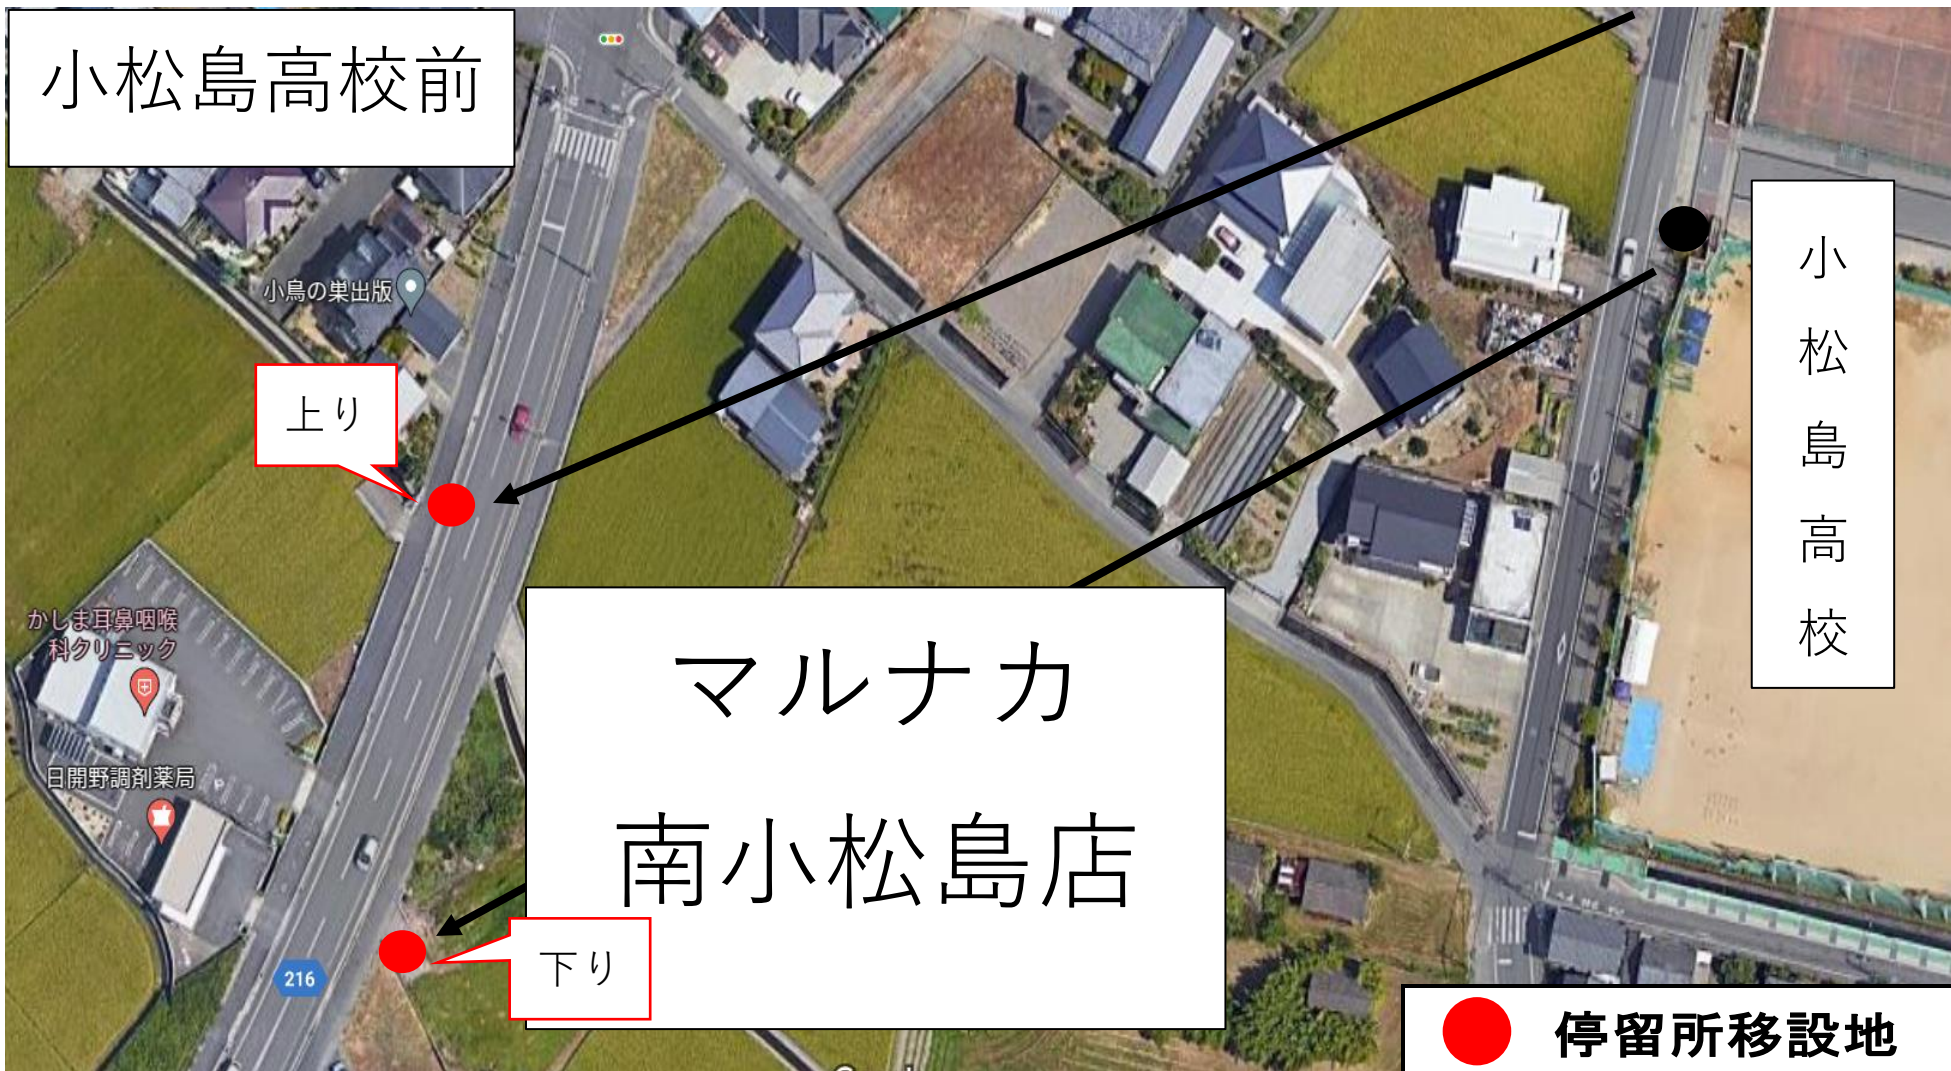

小松島高校前

小島の栄出版

上り

かしま耳鼻咽喉科クリニック

日開野調剤薬局

216

下り

マルナカ
南小松島店

小松島高校

● 停留所移設地

至 マルナカ南小松島店

高須

上り

下り

細川薬品

とよす商店

● 停留所移設地