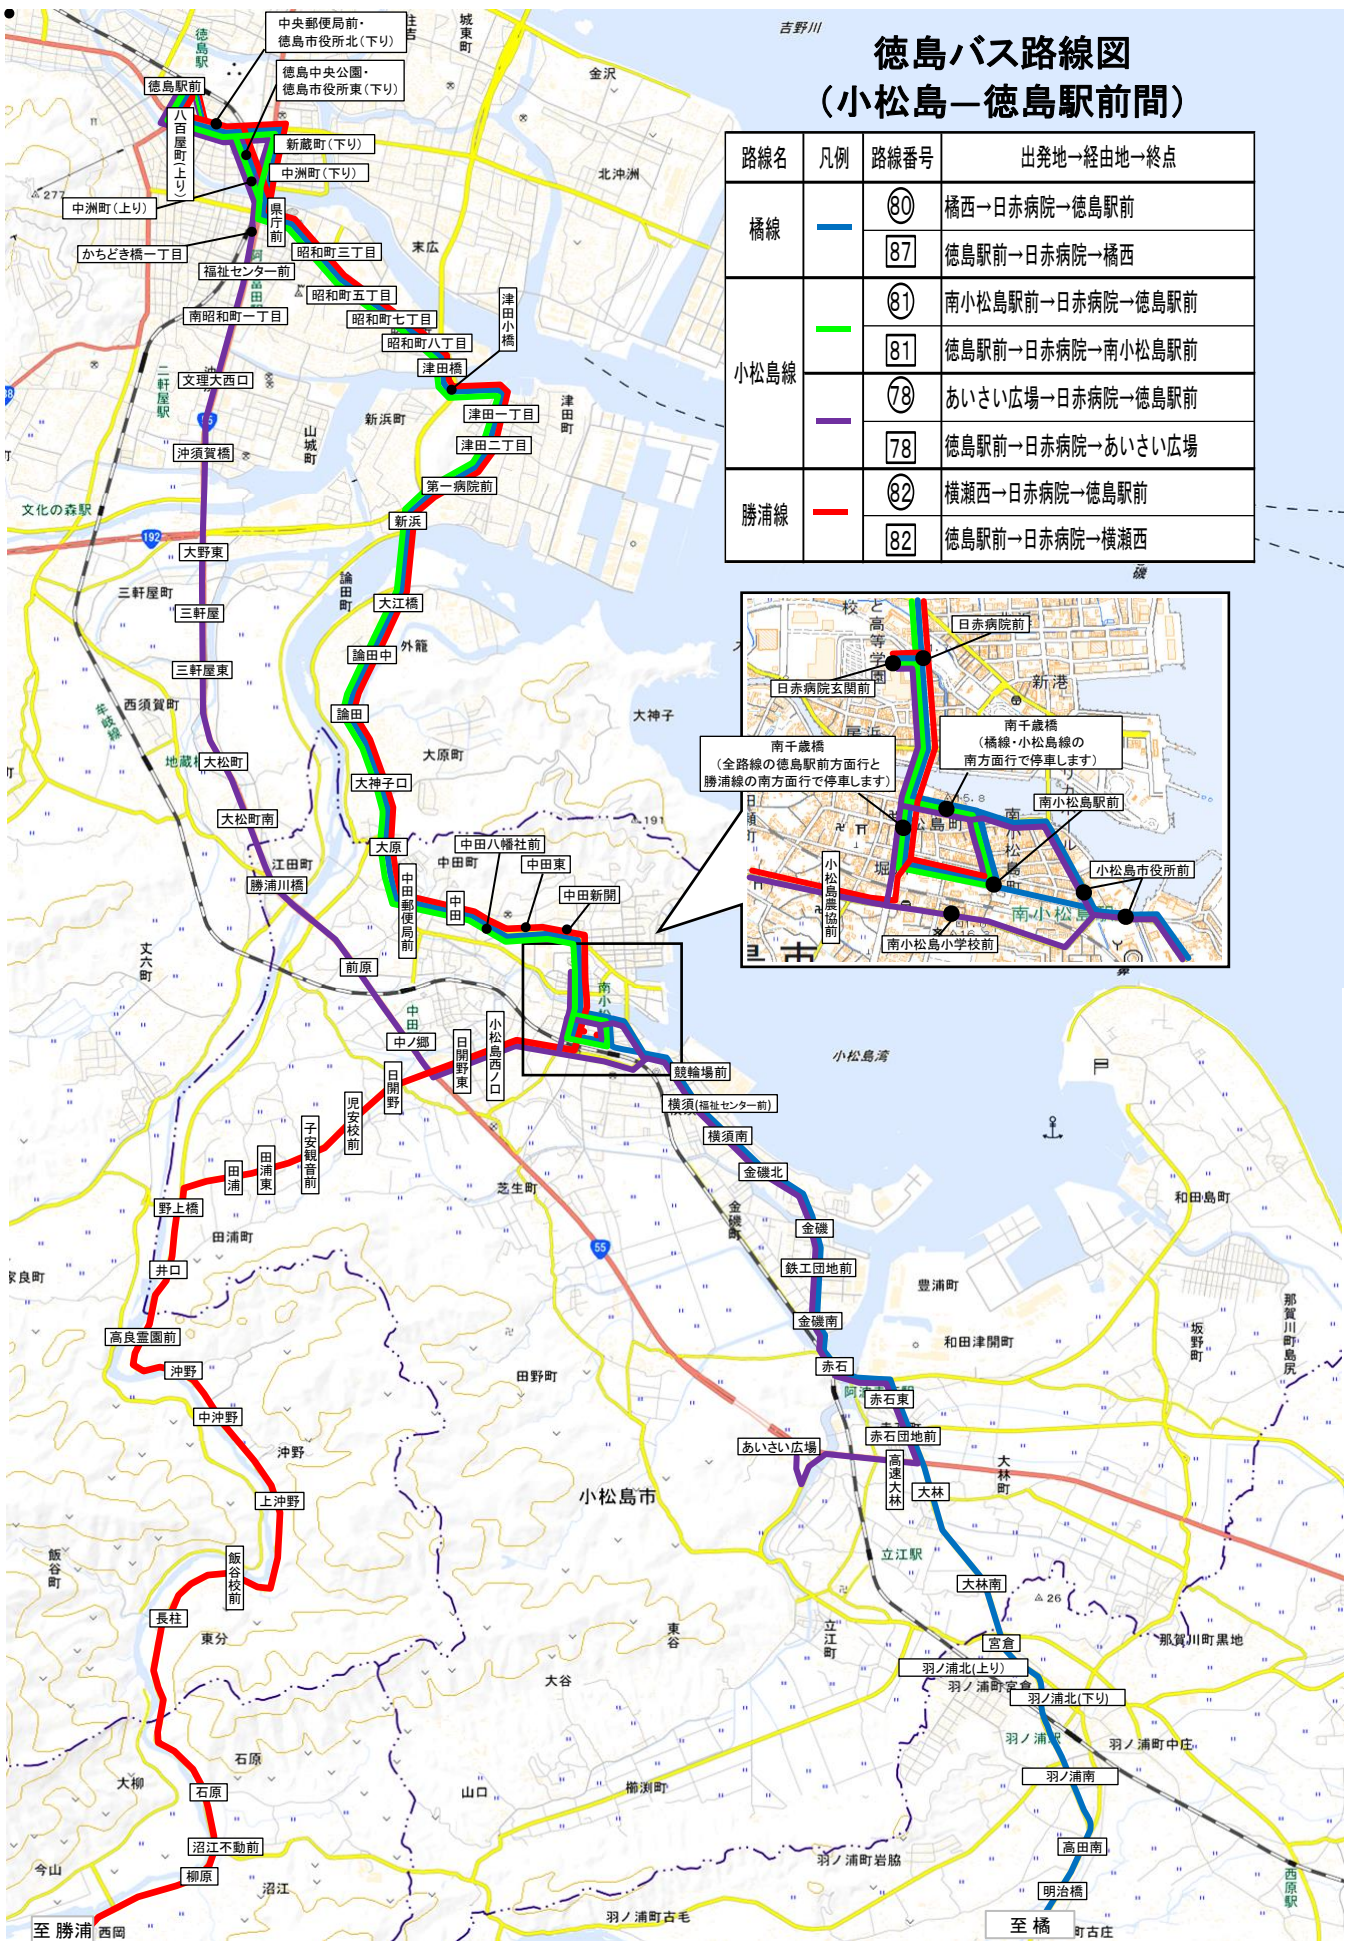

徳島バス路線図 (小松島—徳島駅前間)

路線名	凡例	路線番号	出発地→経由地→終点
橘線	—	80	橘西→日赤病院→徳島駅前
		87	徳島駅前→日赤病院→橘西
小松島線	—	81	南小松島駅前→日赤病院→徳島駅前
		81	徳島駅前→日赤病院→南小松島駅前
		78	あいさい広場→日赤病院→徳島駅前
		78	徳島駅前→日赤病院→あいさい広場
勝浦線	—	82	横瀬西→日赤病院→徳島駅前
		82	徳島駅前→日赤病院→横瀬西

※この地図は、国土地理院長の承認を得て、同院発行の電子地形図(タイル)を複製したものである。
(承認番号 平30情複、第905号)

※この複製品を第三者がさらに複製する場合には、国土地理院長の承認を得る必要があります。