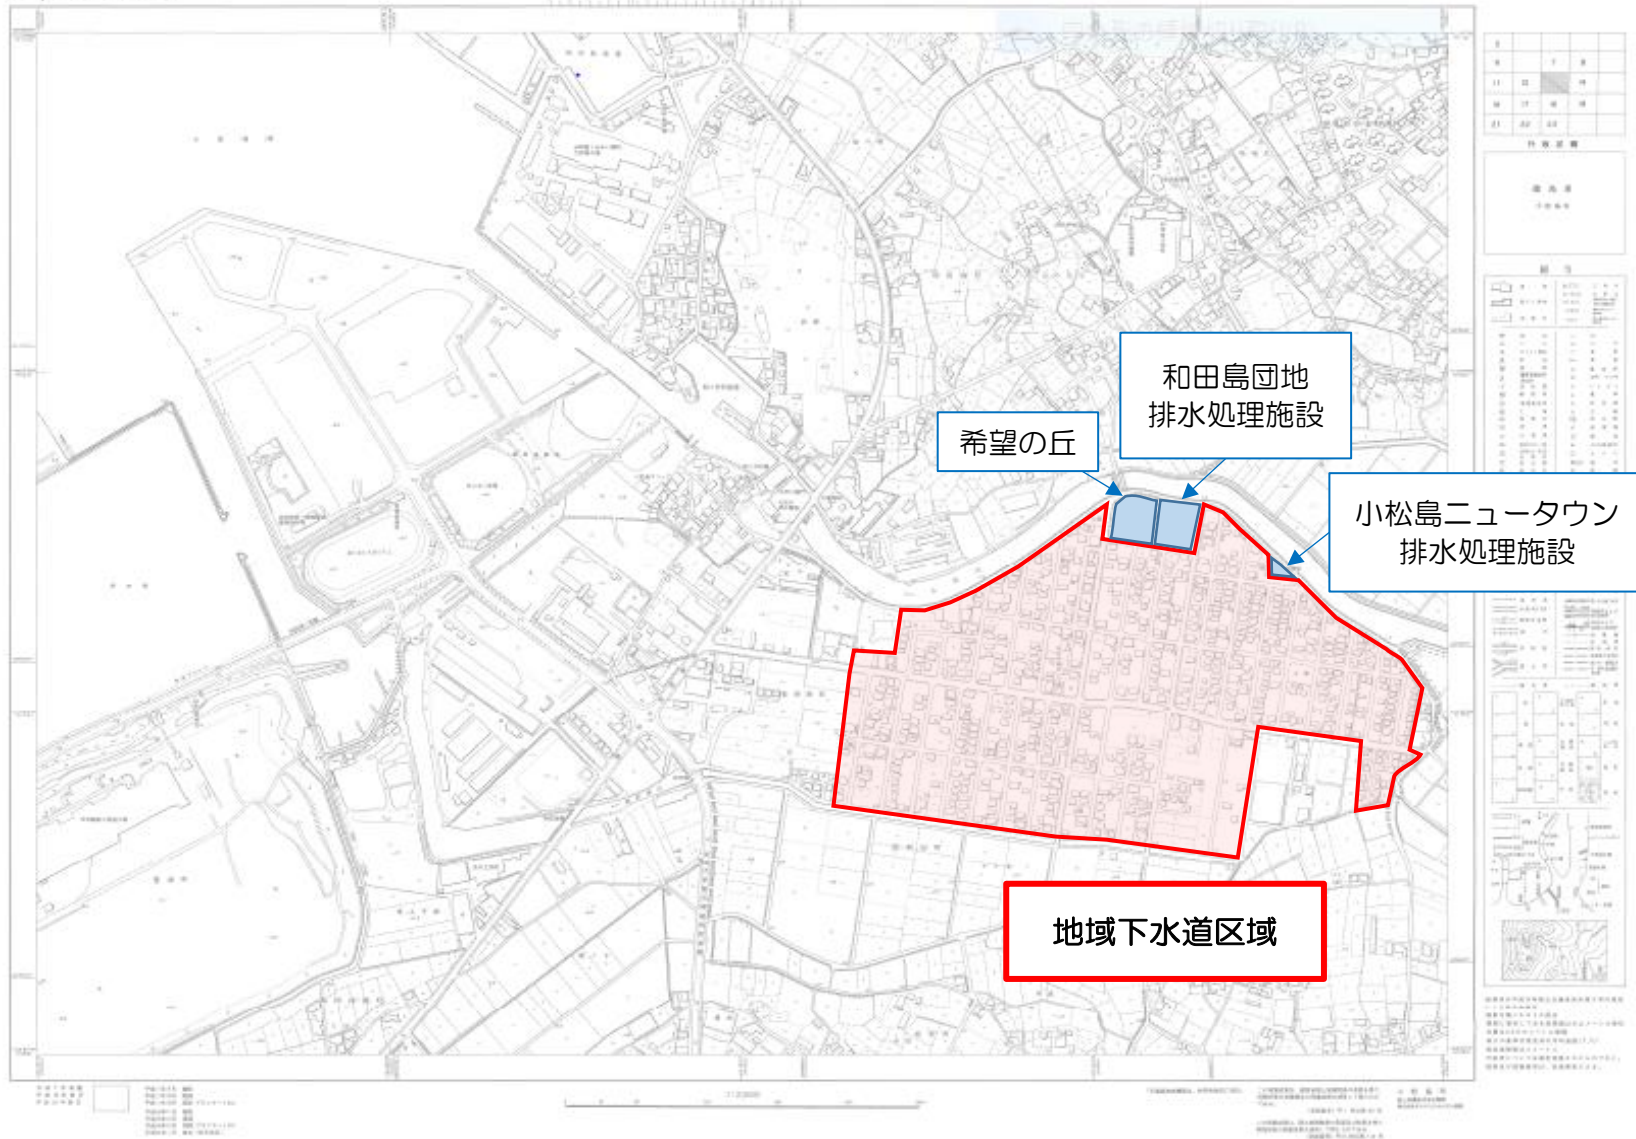

小松島市全図(13)

1:2,500 都市計画図

和田島団地
排水処理施設

希望の丘

小松島ニュータウン
排水処理施設

地域下水道区域