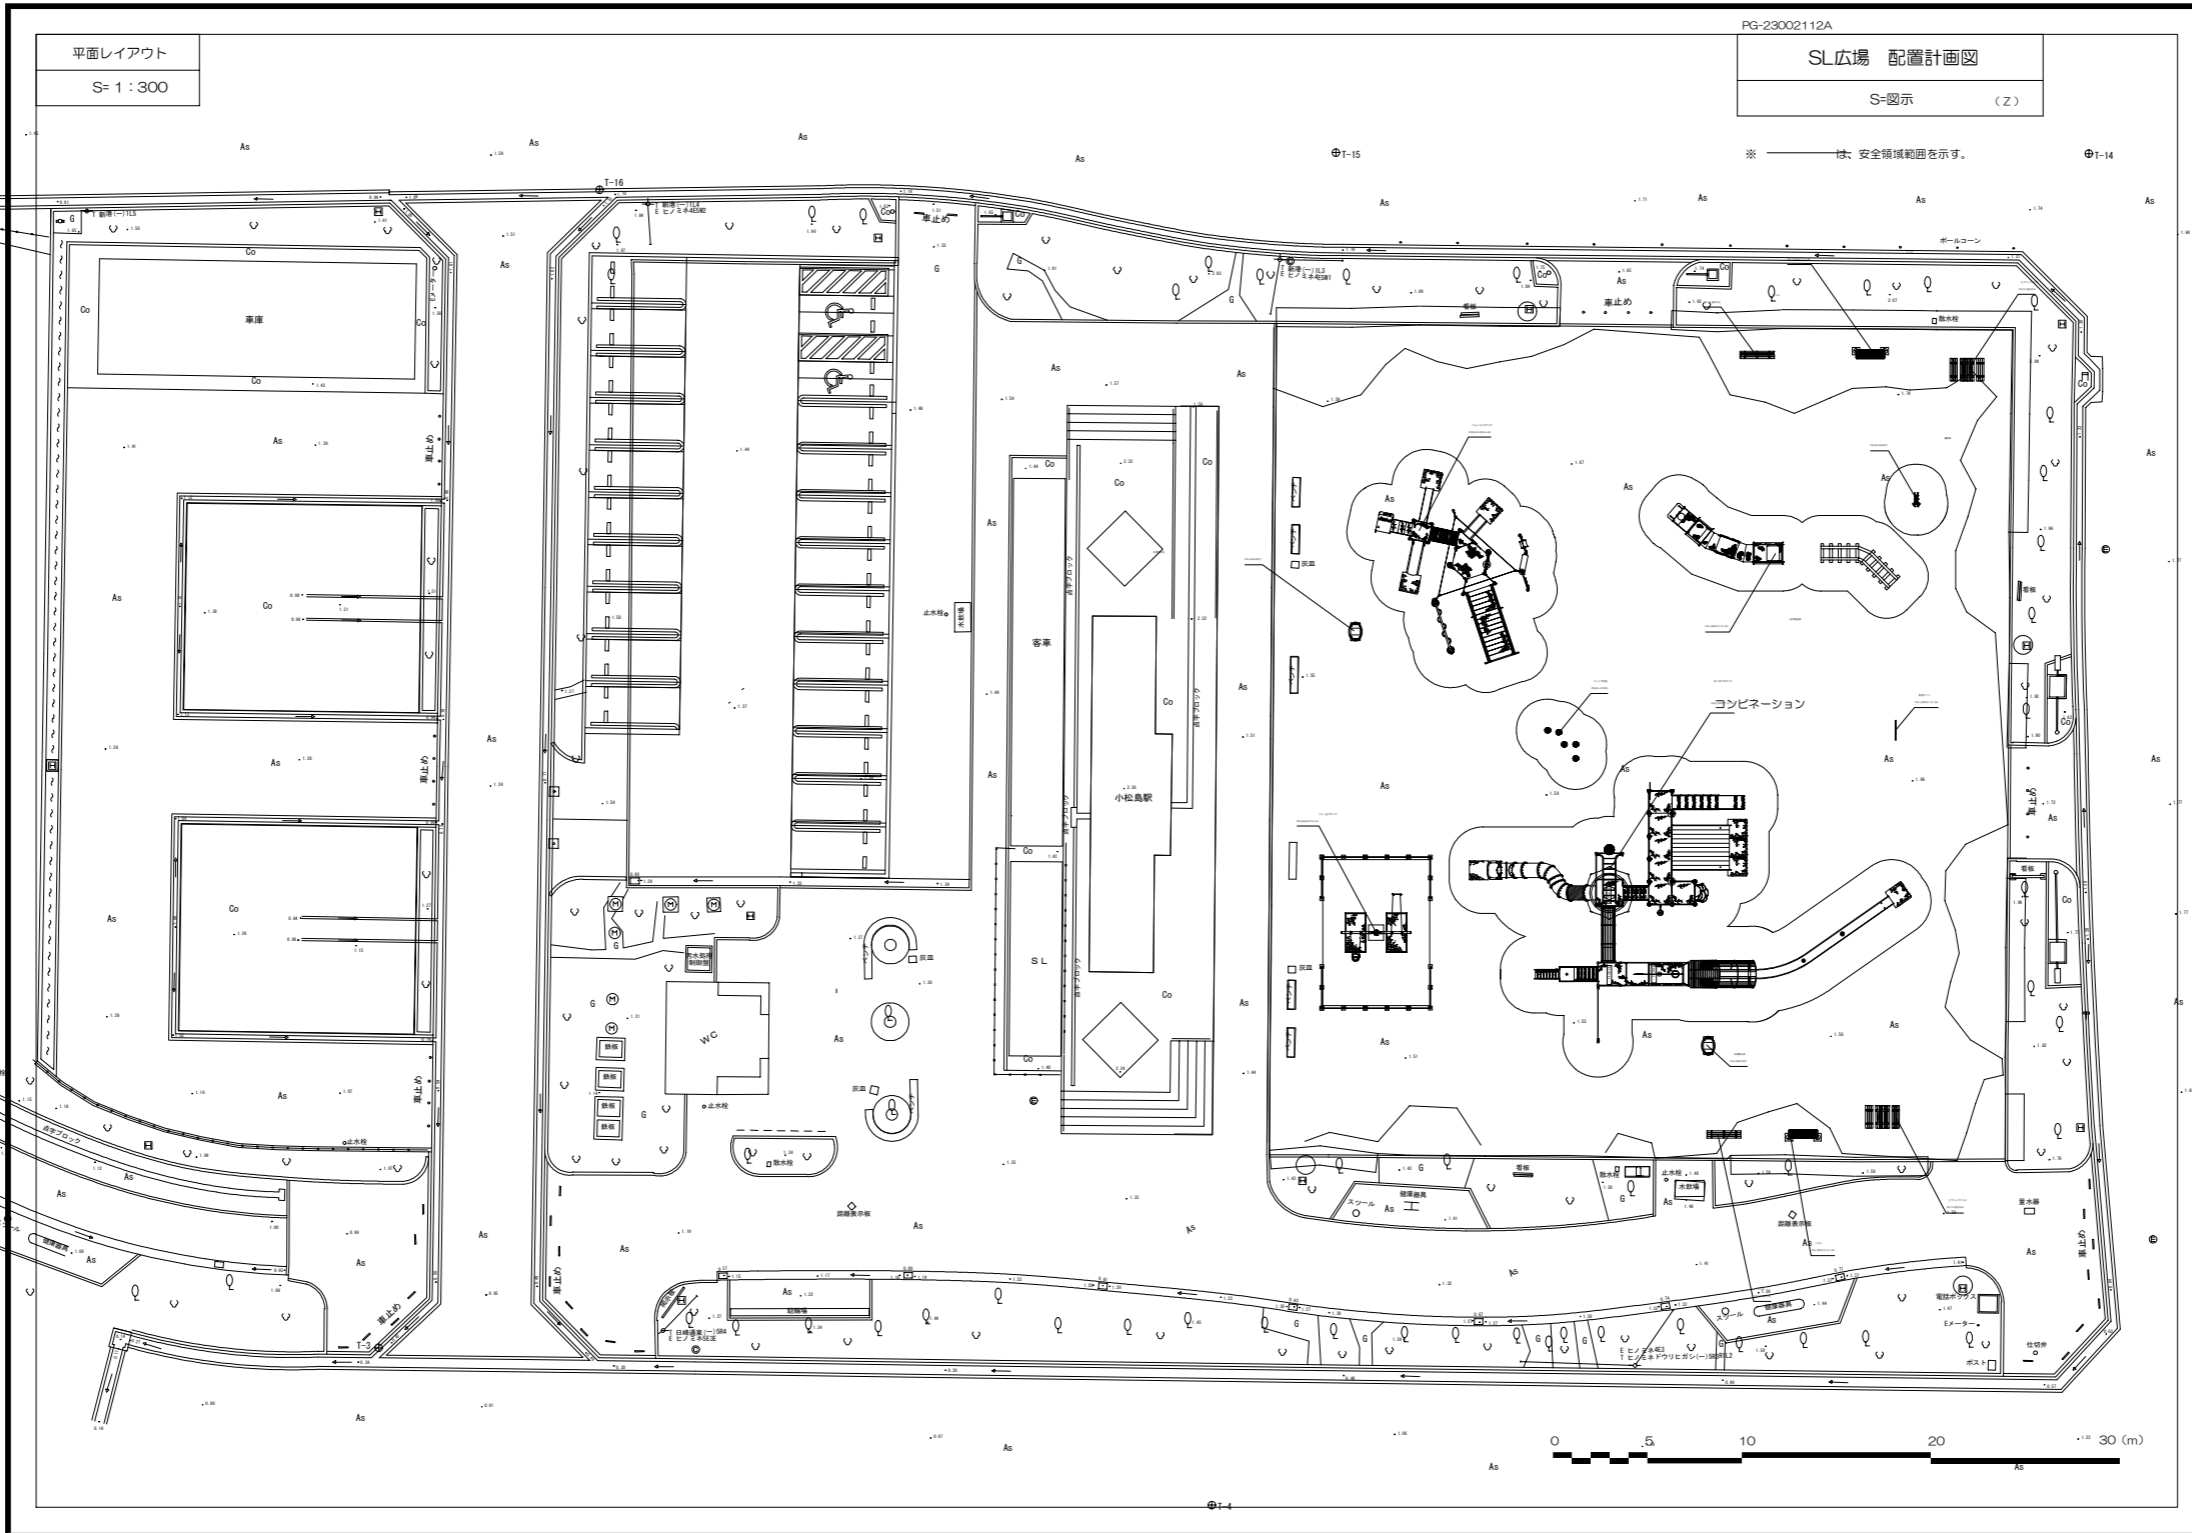

(参考) 大型複合遊具及び駐車場の配置計画図

計画平面図
S=1:200 (A1)

(コメント記入欄)

(物件情報記入欄)

2023.10.03・A3・S=1:300