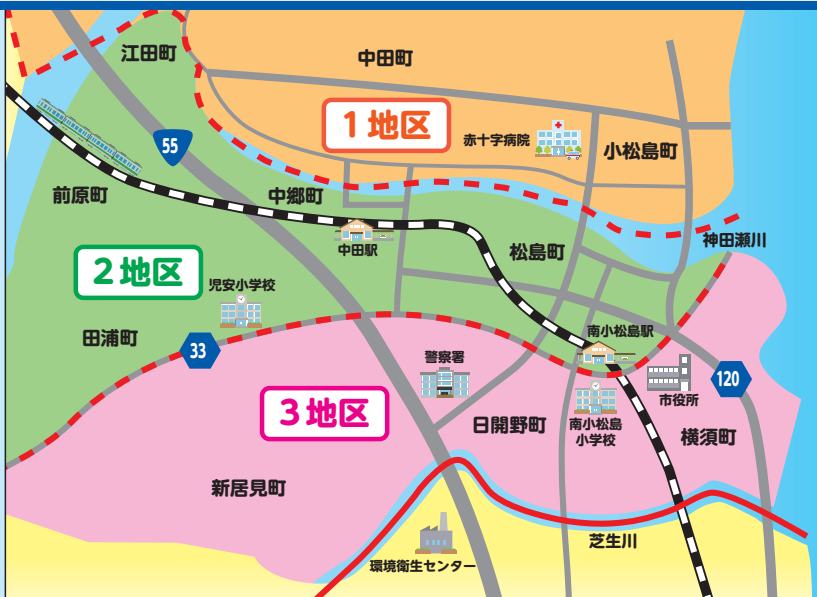

ごみは決められた日の **午前8時30分**までに出しましょう。
一度に出せるごみ袋は **5袋**までです。 南部は裏面です。

北部地区割表

燃えるごみの収集日
毎週 **火曜日・金曜日**

1月から12月までの **祝日**の燃えるごみ(火・金)は収集いたします。
ただし **5月3日・6日**と **令和7年1月1日・2日・3日**は休みです。

北部1地区

江田町 …… (全域) 敷地前・中道 (一部地域) 腰前
中田町 …… 「出口の一部地域」を除く全ての地域
中郷町 …… 西野・桜馬場の一部地域
小松島町 …… (全域) 元根井・北浜・新港・網淵・北開・
外開・房浜・井利ノ口・若井崎
(一部地域) 馬場ノ本

北部2地区

江田町 …… (全域) 大江田 (一部地域) 腰前
神田瀬川 …… 全域
小松島町 …… (全域) 菖蒲田 (一部地域) 馬場ノ本・領田
田浦町 …… (全域) 広貞・北原・原田・本村・矢三・
泉川・今里・妙連
(一部地域) 中西・中村・大栗・子安・近里
中田町 …… 出口の一部地域
中郷町 …… 「西野・桜馬場の一部地域」を除く全ての地域
日開野町 …… (全域) 加々ミ松 (一部地域) 勝久
堀川町 …… 全域
前原町 …… 全域
松島町 …… 全域
南小松島町 …… 全域

北部3地区

小松島町 …… (全域) 喜来・門田・西堀川・東堀川・
高須・今開・中筋・南開
(一部地域) 領田
芝生町 …… 字横須
田浦町 …… (全域) 西原・東内・神子ノ内・岩金・前山
(一部地域) 中西・中村・大栗・子安・近里
新居見町 …… 全域
日開野町 …… (全域) 泉川・北開・川田・三反地・堤花・
井理守・破開道・高須・弥三次・末次・
加々ませ・崎田・行地・四反地・時信・
宮免・川村塚・宗人屋敷
(一部地域) 勝久
横須町 …… 1番~17番