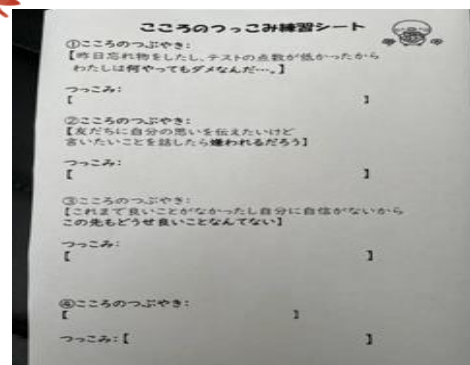

はなみずき学級だより

～海が見える学級で風にふれてみませんか～

第7号
2023年11月発行
上勝町・勝浦町・小松島市
教育支援センター

暖かい秋ですが、朝晩は少し冷えますね。体調に気を付けて、11月も元気に過ごせたらいいと思います。

10/11 リフレーミングの授業

カウンセラーの加藤先生が、「リフレーミング」について授業をしてくれました。「リフレーミング」とは、物事や出来事の枠組みを変えることで、別の視点を持てるという心理学の用語です。加藤先生はこのリフレーミングを「こころのつっこみ」と分かりやすく説明してくださり、子どもたちはストレスの捉え方についてワークシートを基に考えました。「ダメなんだ...」と思うより「私、辛かったな。」「大丈夫だよ。」など、一旦自分で自分に優しく声をかけてあげる練習をすることの大切さについて学びました。ソーシャルスキル向上のため、学級でも今後、具体的な場面を挙げながら、このようなトレーニングも取り入れていきたいと思っています。

11月の予定

11月 1日(水) 9:00～ はなみずき学級スクールカウンセラー 加藤先生 来級

松中 全学年 実力テスト

6日(月) 南中 1・2年 実力テスト

10日(金) 9:00～ はなみずき学級遠足 参加しない人は学級はお休みです。

15日(水) 3年 基礎学力テスト

(はなみずき学級で受験したい人は、担任の先生に相談してください。)

16日(木)～ 18日(土) 小松島中学校 修学旅行