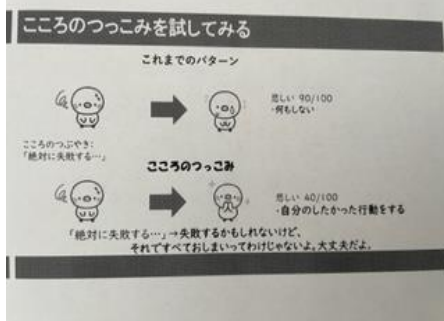

はなみずき学級だより

～海が見える学級で風にふれてみませんか～

第7号
2023年11月発行
上勝町・勝浦町・小松島市
教育支援センター

暖かい秋ですが、朝晩は少し冷えますね。体調に気を付けて、11月も元気に過ごせたらいいと思います。

10/11 リフレーミングの授業

カウンセラーの加藤先生が、「リフレーミング」について授業をしてくれました。「リフレーミング」とは、物事や出来事の枠組みを変えることで、別の視点を持てるという心理学の用語です。加藤先生はこのリフレーミングを「こころのつっこみ」と分かりやすく説明してくださり、子どもたちはストレスの捉え方についてワークシートを基に考えました。「ダメなんだ...」と思うより「私、辛かったな。」「大丈夫だよ。」など、一旦自分で自分に優しく声をかけてあげる練習をすることの大切さについて学びました。ソーシャルスキル向上のため、学級でも今後、具体的な場面を挙げながら、このようなトレーニングも取り入れていきたいと思っています。

11月の予定

11月 1日(水) 9:00～ はなみずき学級スクールカウンセラー 加藤先生 来級

松中 全学年 実力テスト

6日(月) 南中 1・2年 実力テスト

10日(金) 9:00～ はなみずき学級遠足 参加しない人は学級はお休みです。

15日(水) 3年 基礎学力テスト

(はなみずき学級で受験したい人は、担任の先生に相談してください。)

16日(木)～ 18日(土) 小松島中学校 修学旅行