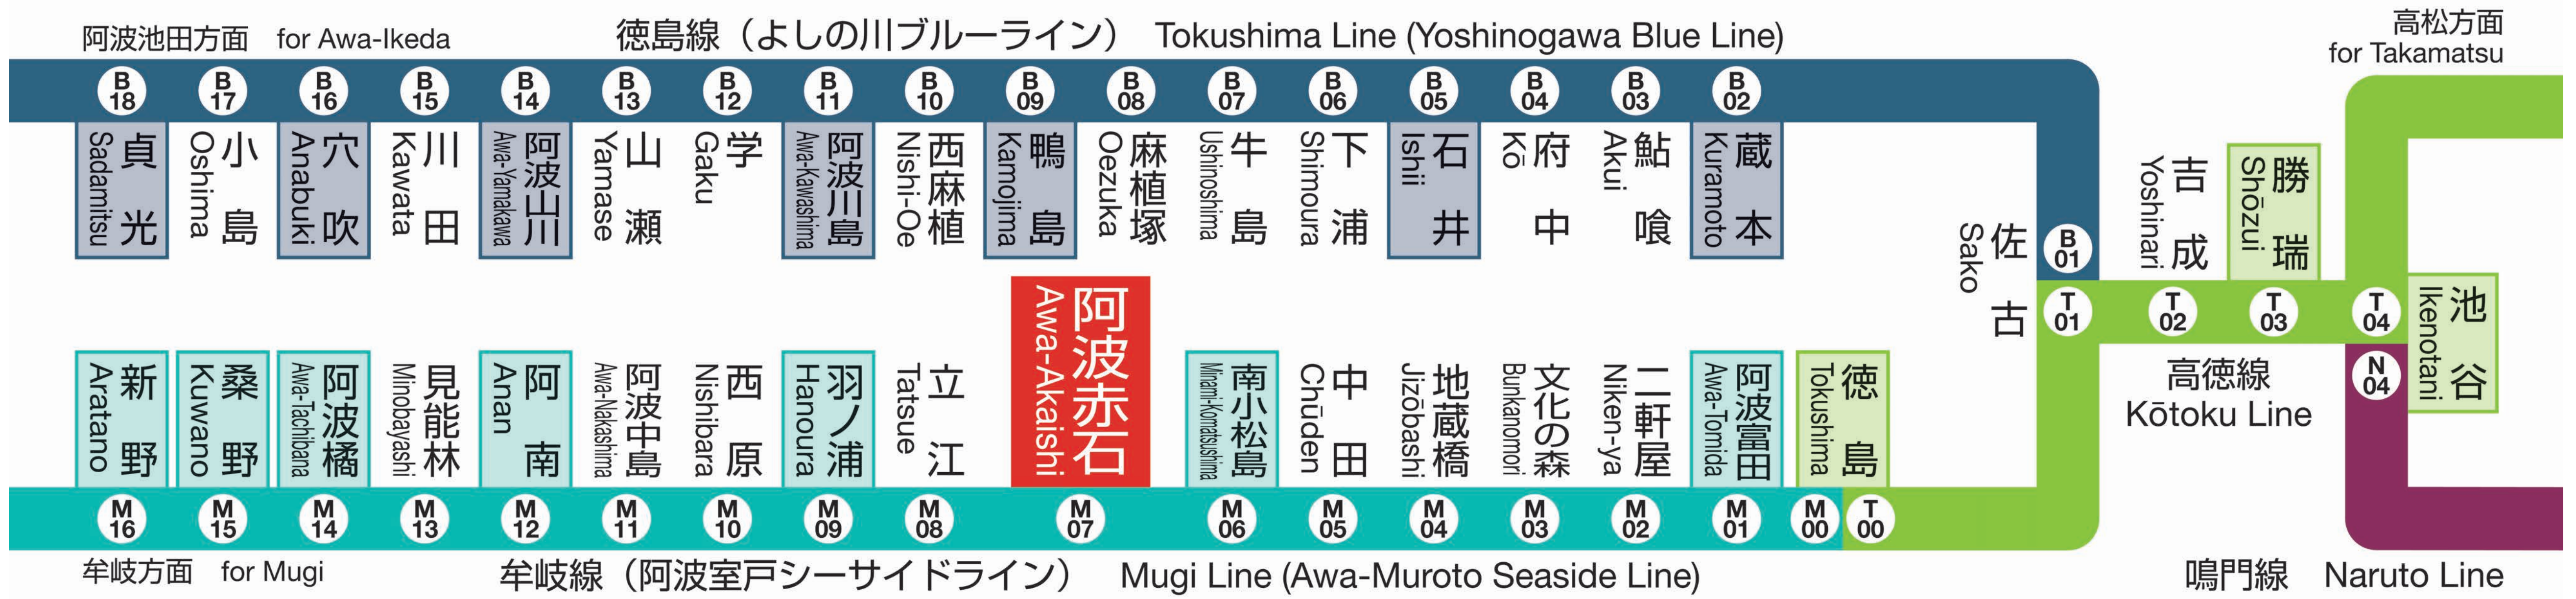

JR 阿波赤石駅 M07

Awa-Akaishi Station

発車時刻

Timetable

阿南 for Anan		牟岐 for Mugi		徳島 for Tokushima		高松 for Takamatsu	
方面				方面			
4				4			
5	54			5			
6				6	03		
7	11		44	7	03	20	35 54
8	21		49	8	32		
9	54			9	03	43	
10	24		54	10	13	43	
11	24		54	11	13	43	
12	24		54	12	13	43	
13	24		54	13	13	43	
14	24		54	14	13	43	
15	24		54	15	13	43	
16	24		54	16	13	43	
17	24		54	17	13	43	
18	24		54	18	13	43	
19	24		54	19	13	40	
20	28		58	20	19		
21	57			21	17		
22	37			22	22		
23	19			23			
0				0			
1				1			

列車運行情報 Train Status Information

열차 운행 정보 列车的运行信息 列車的運行資訊

列車の遅延・運休、走行位置に関する情報をお知らせします。
<https://www.jr-shikoku.co.jp/info/select/>

※予土線・牟岐線の列車走行位置情報は検索できません。

○列車の発車時刻やきっぷに関するお問い合わせは・・・
 Please phone the number below for information about departure time of trains and tickets.

◆JR四国電話案内センター ショクニ
Tel. (0570) 00 - 4592
 (8:00~19:00/年中無休)
 ※通話料がかかります

○お忘れ物や列車の運行状況等に関するお問い合わせは・・・
 Please phone the number below for information about lost items, train status information, etc.

◆徳島駅 T00 M00
Tel. (088) 622 - 7935