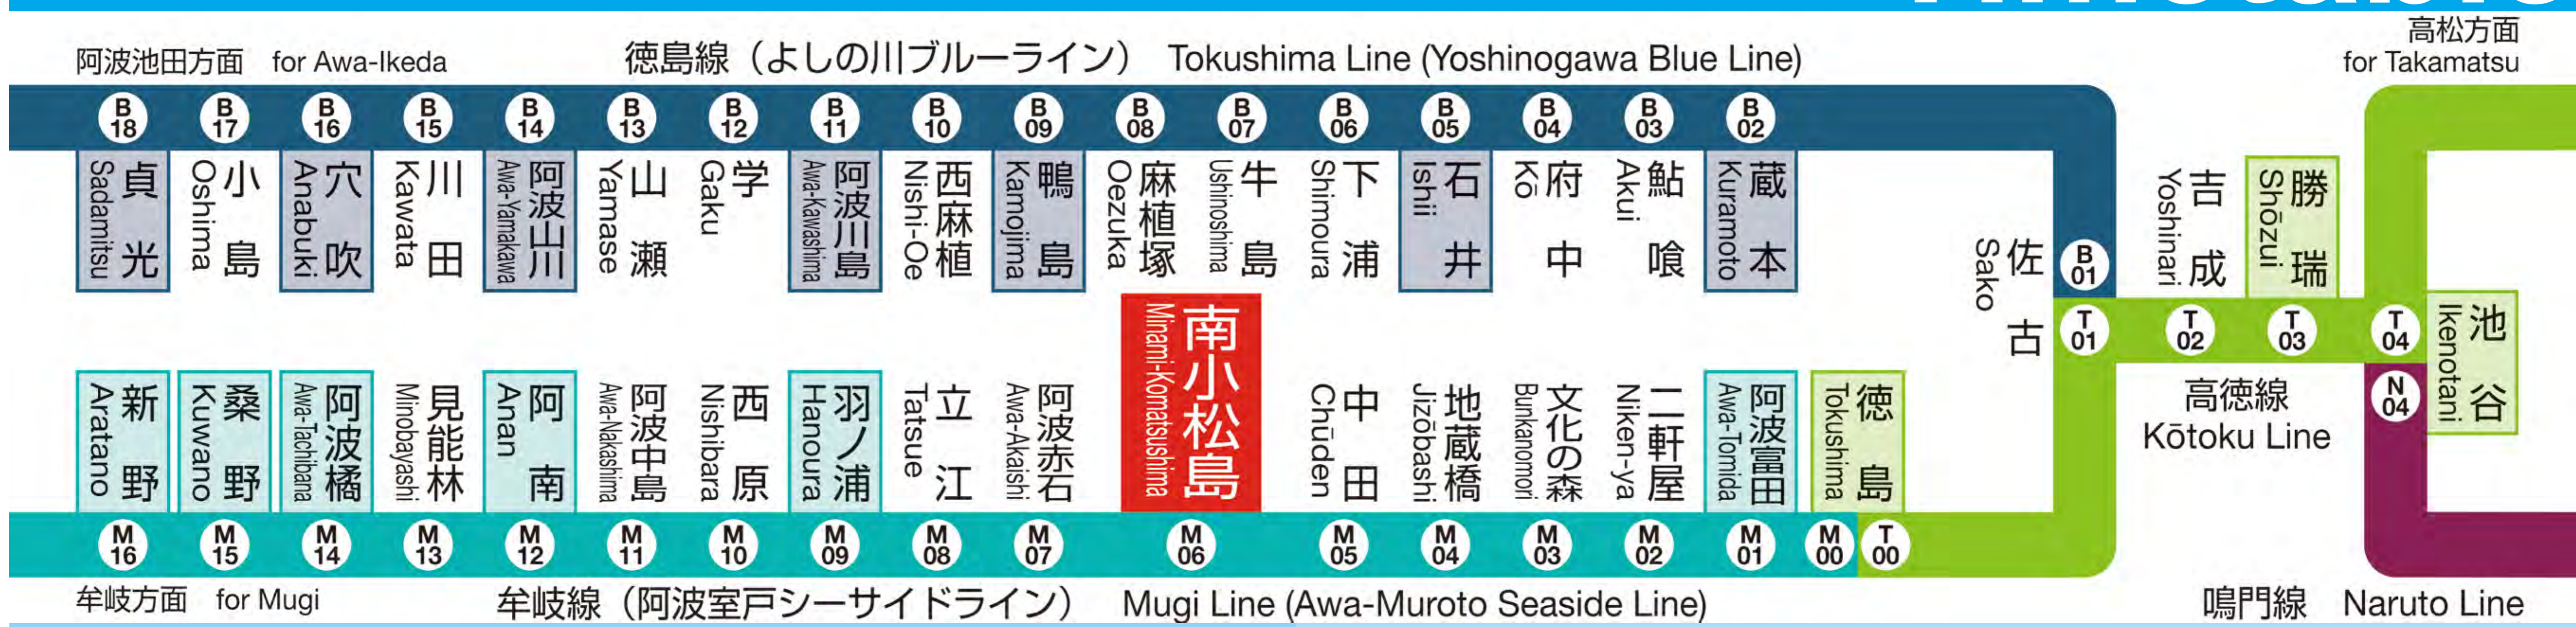

# JR南小松島駅 M06

Minami-Komatsushima Station

# 発車時刻

# Timetable

阿南 for Anan		牟岐 for Mugi		方面	徳島 for Tokushima		高松 for Takamatsu		方面
----------------	--	----------------	--	----	---------------------	--	---------------------	--	----

4			4						
5	50		5						
6			6	08					
7	07		39	08		25		41	
8	17		45	07		10		38	
9	50		50	08		49			
10	20		50	19		49			
11	20		50	19		49			
12	20		50	19		49			
13	20		50	19		49			
14	20		50	19		49			
15	20		50	19		49			
16	20		50	19		49			
17	20		50	19		49			
18	20		50	19		49			
19	20		46	19		49			
20	24		53	24					
21	52				24				
22	33				27				
23	15								
0									
1									