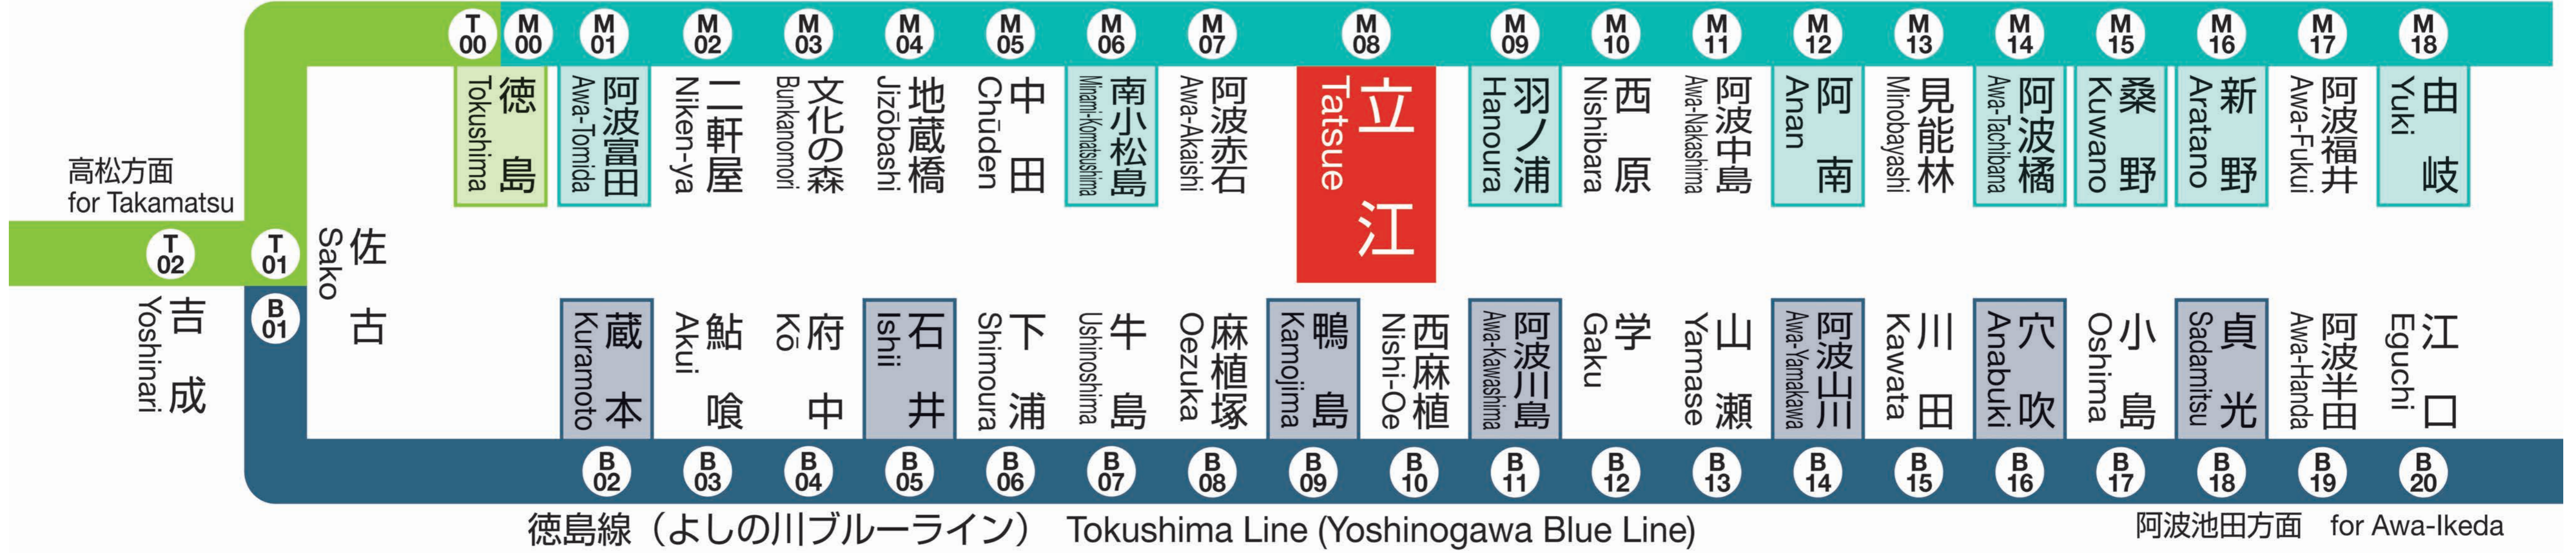

高德線 Kōtoku Line 牟岐線 (阿波室戸シーサイドライン) Mugi Line (Awa-Muroto Seaside Line) 牟岐方面 for Mugi

徳島線 (よしの川ブルーライン) Tokushima Line (Yoshinogawa Blue Line) 阿波池田方面 for Awa-Ikeda

徳島 for Tokushima		高松 for Takamatsu		方面		阿南 for Anan		牟岐 for Mugi		方面						
4																
5																
6	00	徳島 1 ワンマン				6	00	阿波海南 2 ワンマン								
7	01	鳴門 1 のりば	17	徳島 1 のりば	32	鳴門 1 のりば	51	徳島 1 のりば	7	17	牟岐 2 のりば	51	桑野 2 のりば			
8	30	徳島 1 のりば				8	23	阿南 2 のりば				8	23	阿南 2 のりば	54	阿南 2 のりば
9	01	徳島 1 のりば	40	板野 1 のりば		9	57	阿波海南 2 ワンマン				9	57	阿波海南 2 のりば		
10	10	穴吹 1 のりば	40	板野 1 のりば		10	27	阿南 2 のりば				10	27	阿南 2 のりば	57	阿南 2 のりば
11	10	阿波池田 1 のりば	40	徳島 1 のりば		11	27	阿南 2 ワンマン				11	27	阿南 2 のりば	57	阿波海南 2 ワンマン
12	10	穴吹 1 ワンマン	40	徳島 1 ワンマン		12	27	阿南 2 ワンマン				12	27	阿南 2 のりば	57	阿南 2 ワンマン
13	10	徳島 1 ワンマン	40	板野 1 ワンマン		13	27	阿南 2 のりば				13	27	阿南 2 のりば	57	阿波海南 2 ワンマン
14	10	徳島 1 のりば	40	板野 1 ワンマン		14	27	阿南 2 ワンマン				14	27	阿南 2 のりば	57	阿南 2 のりば
15	10	阿波池田 1 ワンマン	40	徳島 1 ワンマン		15	27	桑野 2 のりば				15	27	阿波海南 2 のりば	57	阿波海南 2 のりば
16	10	板野 1 のりば	40	板野 1 のりば		16	27	阿南 2 のりば				16	27	阿南 2 のりば	57	牟岐 2 のりば
17	10	阿波池田 1 のりば	40	徳島 1 のりば		17	27	阿南 2 のりば				17	27	阿南 2 のりば	57	牟岐 2 のりば
18	10	阿波池田 1 のりば	40	徳島 1 のりば		18	27	阿南 2 のりば				18	27	阿南 2 のりば	57	牟岐 2 のりば
19	10	徳島 1 ワンマン	37	徳島 1 のりば		19	27	阿南 2 のりば				19	27	阿南 2 のりば		
20	16	徳島 1 のりば				20	31	阿南 2 のりば				20	31	阿南 2 のりば		
21	15	徳島 1 のりば				21	01	阿南 2 のりば				21	01	阿南 2 のりば	59	牟岐 2 のりば
22	19	徳島 1 のりば				22	40	阿南 2 のりば				22	40	阿南 2 のりば		
23						23	22	阿南 2 のりば				23	22	阿南 2 のりば		
0						0						0				
1						1						1				

列車運行情報 Train Status Information

열차 운행 정보 列车的运行信息 列车的运行资讯

列車の遅延・運休、走行位置に関する情報をお知らせします。
<https://www.jr-shikoku.co.jp/info/select/>

※予土線・牟岐線の列車走行位置情報は検索できません。

○列車の発車時刻やきっぷに関するお問い合わせは・・・
 Please phone the number below for information about departure time of trains and tickets.