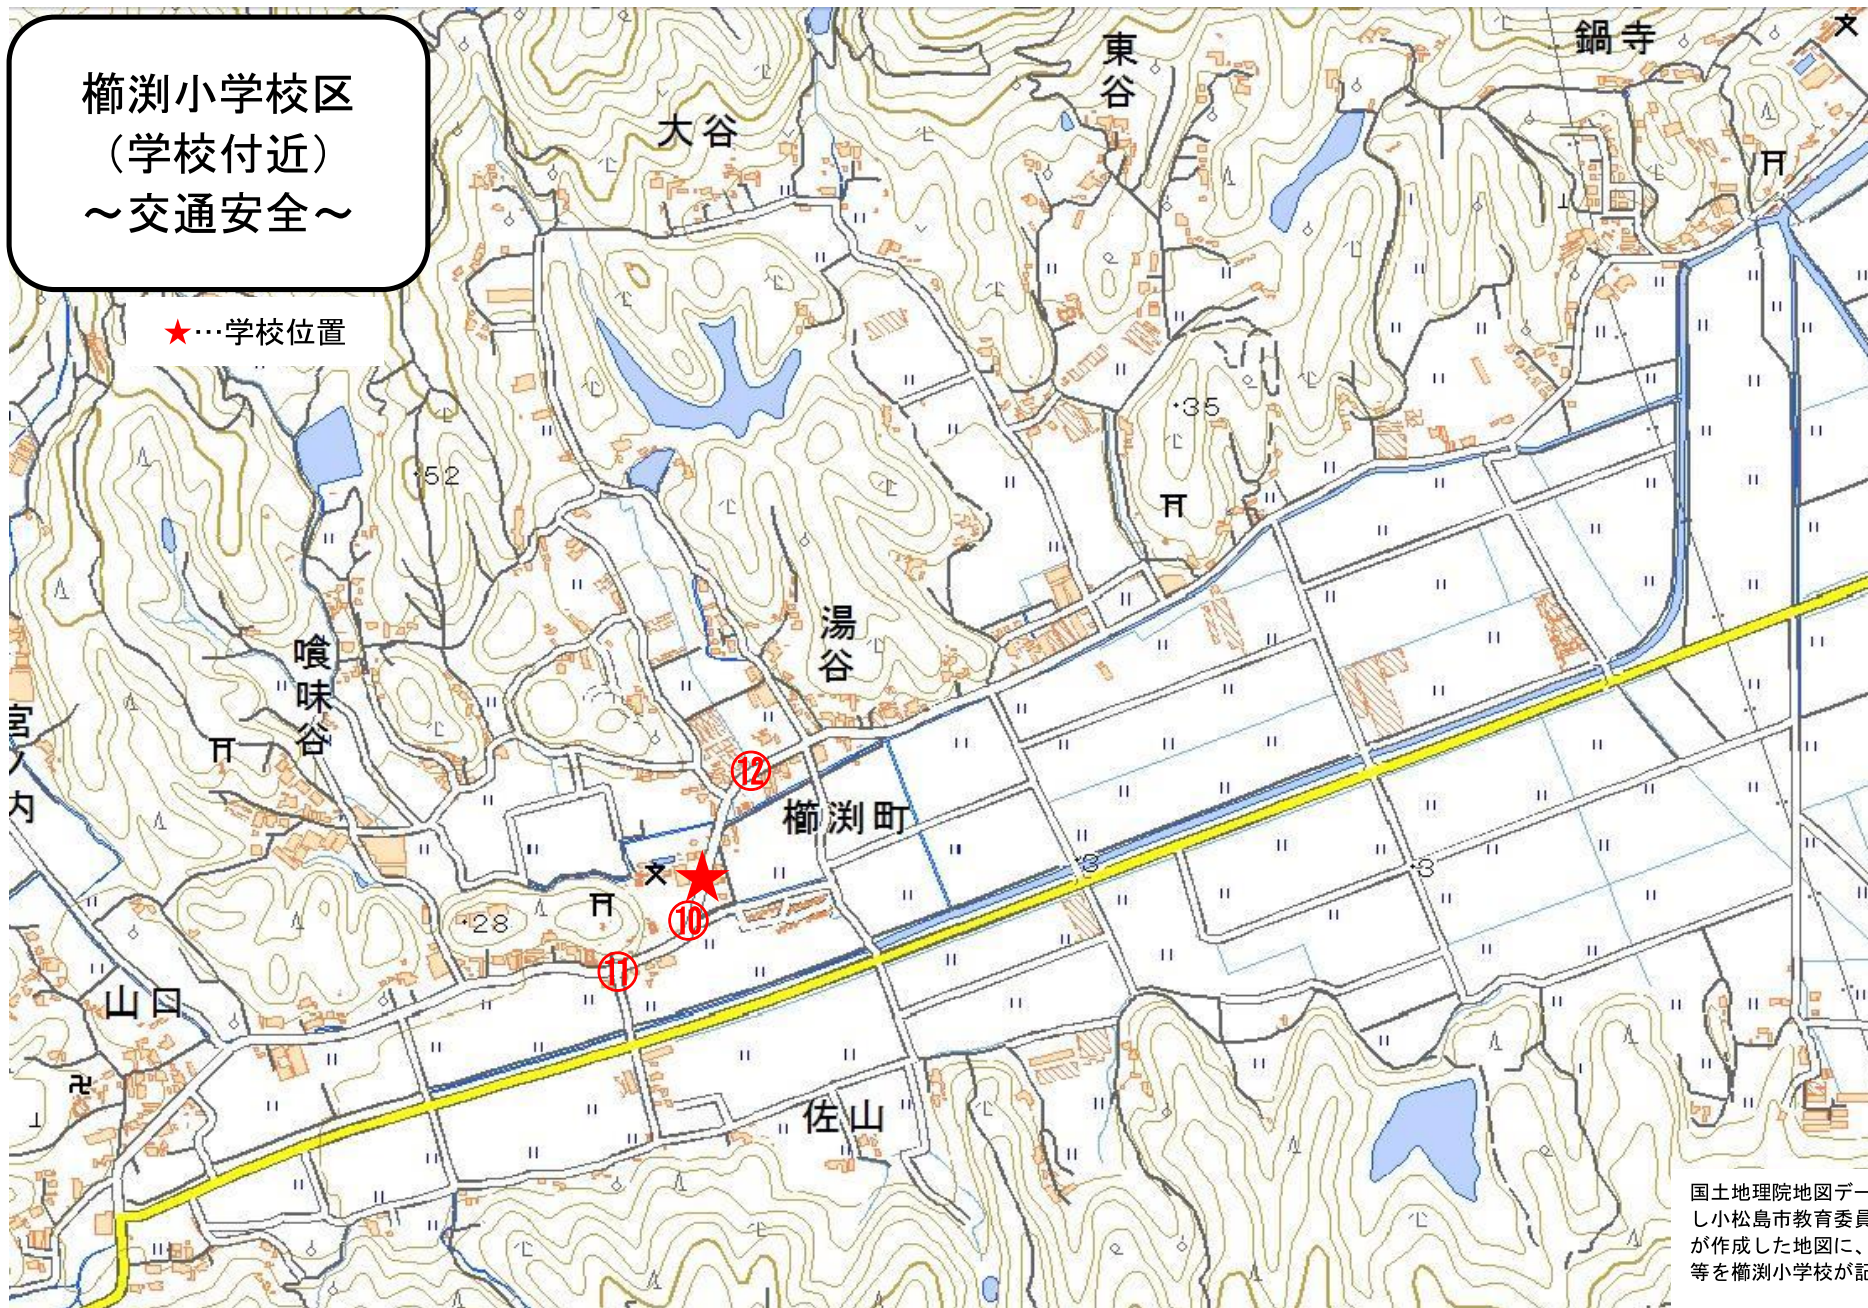

榑瀨小学校区
(学校付近)
～交通安全～

★…学校位置

国土地理院地図データを使用し小松島市教育委員会学校課が作成した地図に、危険箇所等を榑瀨小学校が記入 2023