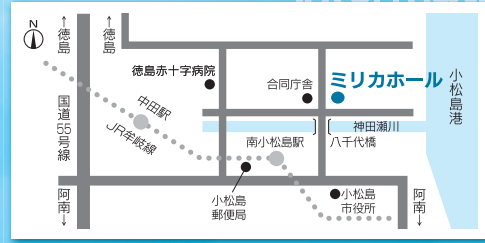

# ミリカホール通信 information

11/25  
(水)

宝くじ文化公演

# 東京名人会

出演

- 三遊亭円楽 (落語)
- おぼんこぼん (漫才)
- 北見伸 & スティファニー  
(イリュージョンマジック)
- 三遊亭王楽 (落語)
- 柳貴家小雪 (大神楽曲芸)

開演時間

18:00 (17:30開場)

入場料  
全自由席

一般 2,000円 (当日2,500円)

高校生以下 1,000円 (当日1,500円)

【主催】小松島市・徳島県・(一財)自治総合センター

【後援】小松島市教育委員会・四国放送・徳島新聞社

※宝くじの助成により、特別料金になっています。

※未就学児の同伴・入場はご遠慮ください。

※前売で完売の場合、当日券の販売はありません。

チケット販売

小松島市ミリカホール、阿南市コスモホール、阿南市夢ホール、本・文具のキダブun、小山助学館本店、小山助学館福島店、小山助学館鳴門店、平惣小松島バイパス店、平惣センター店、平惣徳島店 (沖浜)、平惣羽ノ浦国道店