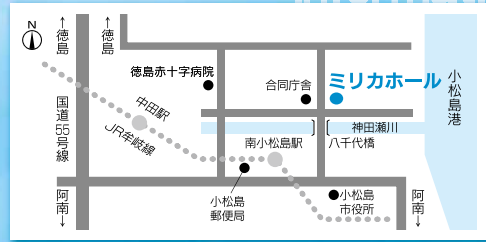

MYRICA HALL

感動を生む文化の発信ステージ

ミリカホール通信

information

9/8
(土)

映画

自殺対策普及啓発事業

ツレがうつになりました。

小松島市ミリカホール、阿南市コスモホール、阿南市夢ホール、本・文具のキダブ、小山助学館徳島駅前店、ブックス佐賀、平惣小松島バイパス店、平惣センター店、平惣徳島店 (沖浜)、平惣羽ノ浦国道店

【お問い合わせ先】 市ミリカホール TEL 32-3565

水道部ニュース

水道部
TEL 32・6188
FAX 35・0647

水道工事に伴う通行制限のお知らせ

各工事とも工事の時間帯は、午前9時から午後5時までです。
なお、工事については気象などの状況変化により、予告なく変更する場合がありますのでご了承ください。

〈市道〉幹線北町日ノ峰線

小松島町北浜 14-4 番地先く中田町山ノ神 33 番地先

▼ 予定期間 8月上旬から10月中旬まで

▼ 通行制限内容 片側交互通行

〈市道〉松島4号線他2線

松島町9番地先く松島町10番地先

▼ 予定期間 8月上旬から10月中旬まで

▼ 通行制限内容 片側交互通行、一部区間は車両通行禁止

〈県道〉阿南小松島線

立江町青森 38-17 番地先く立江町宮前 41-4 番地先

▼ 予定期間 8月上旬から11月中旬まで

▼ 通行制限内容 片側交互通行

〈市道〉和田島47号線

和田島町西林 132-12 番地先く

和田島町西林 154-16 番地先

▼ 予定期間 平成25年1月下旬まで (8月5日現在工事中)