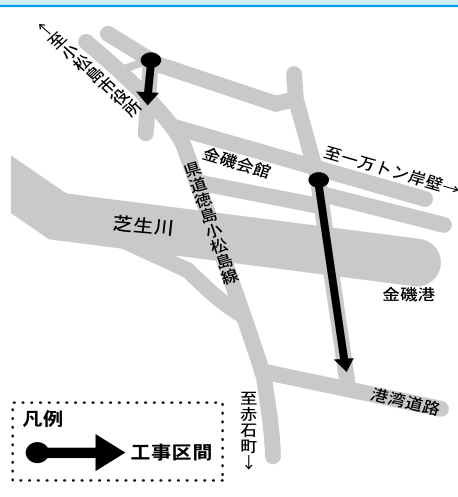

※会場は「芸能祭」が市ミリカホール、「地藏寺宝物展」は松島町の地藏寺、そのほかは市中央会館が会場です。

水道部 ニュース

お問い合わせ先
市水道部（☎32・6188）

◆水道工事に伴う通行制限のお知らせ

水道部では、水道管として残存している石綿セメント管の早期全廃と耐震性強化を目指し、NS型ダクタイル鉄管等へと布設替えを行っています。10月中旬までに発注済（予定）の路線名、通行制限などは次のとおりです。

【路線名（市道）】
金磯2号線および金磯町7番地区道路
【区間】
金磯町3番地先および金磯町7番地先から8番地先まで

【工事予定期間】 10月下旬から平成24年1月31日まで
【工事の時間帯】 午前9時から午後5時まで
【通行制限内容】 昼間車両通行禁止
※工事については、気象などの状況変化により、予告なく変更する場合があります。

◆布設替時の石綿セメント管の取り扱い

特定化学物質等作業主任者技能講習を終了した者などを現場に配置し、石綿粉塵が発生・飛散しないよう湿潤に保ち、梱包するなどして、労働安全衛生法ならびに石綿障害予防規則等、関係法令を遵守し万全を期しています。