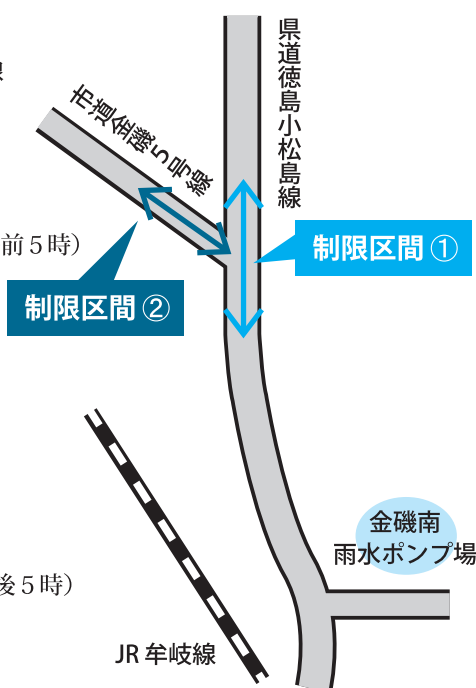

つながる希望、ひらける将来

陸上自衛隊高等工科学校 生徒を募集します

陸上自衛隊高等工科学校とは、将来、陸上自衛隊において、高機能化された装備品の整備・運用について中心となって活躍する専門技術者を育成する学校です。

生徒の身分は特別国家公務員（自衛官ではありません）で、月額94,900円の手当があり、入学金および授業料などは必要がありません。また、全員が駐屯地で生活し、宿舎は無料。通信制高校に入学し、高等学校の普通科と同様の教育を受けます。

試験情報

- 【資格】中卒（見込含）17歳未満の男子
- 【受付期間】平成26年1月10日（金）まで
- 【試験会場】海上自衛隊基地（松茂町）

お申し込みは、自衛隊徳島地方協力本部阿南地域事務所（☎0884・22・6981）まで。

今日から始める介護予防！

小松島市内在住で65歳以上の方が対象です。申込不要、受講料無料。直接会場へお越しください。

介護予防健康教室

『棒・ペットボトルを使って 肩こり、肩痛予防』

小松島病院理学療法士 細川貴史 先生
棒作成用に新聞1日分と空のペットボトル（500ml）2本あればご持参ください。

【日時】12月11日（水）午後1時30分～

【場所】市総合福祉センター（横須町11番7号）

阿波踊り体操教室

普段、運動不足を感じている方にお勧めです。

◎市総合福祉センター

【日時】12月11日（水）午前10時30分～

◎坂野公民館 ※室内シューズが必要です。

【日時】12月19日（木）午前10時～

詳しくは、市社会福祉協議会地域包括支援センター（TEL33・4040 / FAX33・4042）まで。

※工事については、気象等の状況によりやむをえず変更する場合があります。ご了承ください。
詳しくは、市都市整備課まちづくり推進室下水道担当（TEL32・3957 / FAX33・2104）まで。

制限区間①

- 【路線名】<県道>徳島小松島線
- 【区間】金磯町字土手町
- 【期間】12月上旬～3月末頃（予定）
- 【制限の種類】片側交互通行（午後11時～午前5時）

制限区間②

- 【路線名】<市道>金磯5号線
- 【区間】金磯町字土手町
- 【期間】12月上旬～3月末頃（予定）
- 【制限の種類】車両通行止め（午前9時～午後5時）

市都市整備課では、金磯地区下水道総合浸水対策緊急事業として雨水幹線水路の築造工事を行っています。周辺地区の方をはじめ、通行される皆様にはたいへんご不便ご迷惑をおかけしますが、ご理解ご協力をお願いいたします。

下水道工事に伴う通行制限のお知らせ