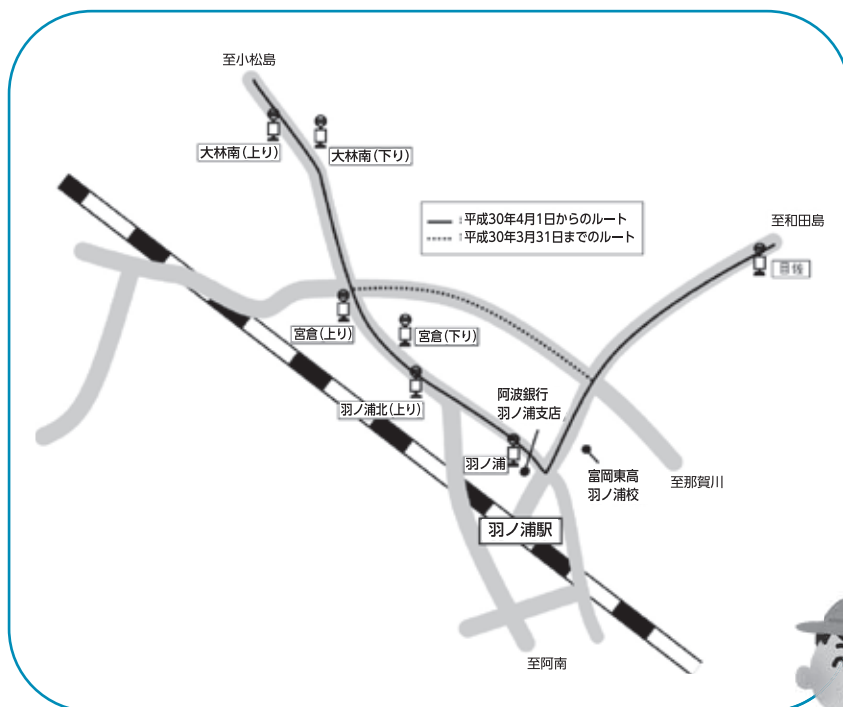

和田島線イオンモール経由便路線図（新浜⇄徳島駅前間）

注意点

①新浜から中洲町までは【南末広町中・イオンモール前、南末広町、末広一丁目、南福島町、中洲町三丁目】に停車し、中洲町から徳島駅前まではこれまでと同じ停留所です。(津田・昭和町・県庁前は経由しませんのでご注意ください。)

②徳島市交通局が運行するイオンモール前発着のバスとの誤乗車にご注意ください。(徳島市交通局が運行する便には小松島市老人等バス無料優待制度は利用できません。)

③イオンモール前バス停は上り下りとも徳島駅行方向が乗り場となります。

④台風・大雪などの荒天時に末広大橋が通行止めとなった場合は、これまでと同じ津田・昭和町経由のルートとなります。(この場合、イオンモール前は経由しません。)

目佐和田島線路線図（目佐⇄大林南間）

注意点

①羽ノ浦北にはミリカホール行きの便のみの停車となります。

【お問い合わせ】 市民生活課 ☎ 32・2132 FAX 33・2234

Mail:shiminseikatsu@city.komatsushima.i-tokushima.jp