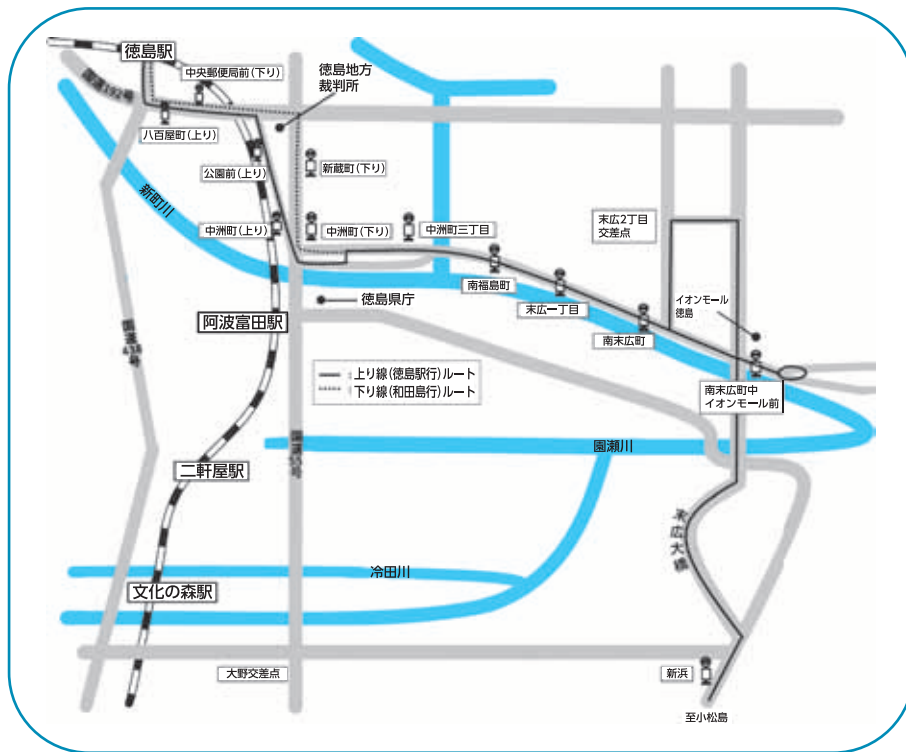

和田島線イオンモール経由便路線図（新浜⇄徳島駅前間）

注意点

①新浜から中洲町までは【南末広町中・イオンモール前、南末広町、末広一丁目、南福島町、中洲町三丁目】に停車し、中洲町から徳島駅前まではこれまでと同じ停留所です。(津田・昭和町・県庁前は経由しませんのでご注意ください。)

②徳島市交通局が運行するイオンモール前発着のバスとの誤乗車にご注意ください。(徳島市交通局が運行する便には小松島市老人等バス無料優待制度は利用できません。)

③イオンモール前バス停は上り下りとも徳島駅行方向が乗り場となります。

④台風・大雪などの荒天時に末広大橋が通行止めとなった場合は、これまでと同じ津田・昭和町経由のルートとなります。(この場合、イオンモール前は経由しません。)

目佐和田島線路線図（目佐⇄大林南間）

注意点

①羽ノ浦北にはミリカホール行きの便のみの停車となります。

【お問い合わせ】 市民生活課 ☎ 32・2132 FAX 33・2234

Mail:shiminseikatsu@city.komatsushima.i-tokushima.jp