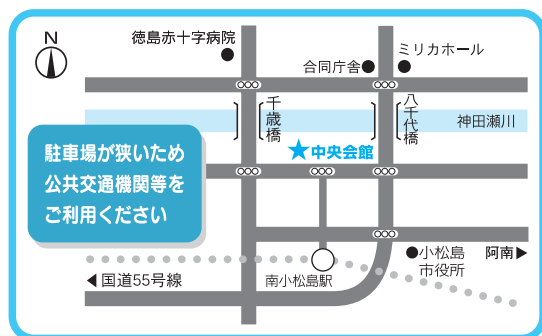

### 修復記念講演

平成23年度から修復作業をおこなっていた胎蔵界曼荼羅図（縦444cm×横410cm）の修復完了を記念して、同曼荼羅を市ミリカホールに展示し、一般公開とともに記念講演を開催します。

【日時】6月29日(土) 13:30開演

【場所】市ミリカホール

#### 【内容】

◎曼荼羅修復過程説明 岡墨光堂

◎曼荼羅解説

明治大学野生の科学研究所研究員・

般若院住職 宮崎信也 氏

◎記念講演 四国大学専任講師 須藤茂樹 氏

【主催】地蔵寺・市教育委員会

詳しくは、市生涯学習課（市立図書館3階）  
TEL 32・2700 / FAX 33・1230) まで。

## 平成25年度 小松島市成人講座ご案内

～生きがいと喜びを感じる学習をめざして～

【対象者】18歳以上の小松島市民

【講座会場】市中央会館（松島町5番6号）

【申込期限】各講座の開講前日まで受付  
（定員に満たない講座については）  
引き続き受付します。

【受講料】無料、ただし教材費は実費負担

【申込先】市中央会館（松島町5番6号）

TEL & FAX 32・2030

講座名	講師名	日 程	時 間	定員	準備物等
洋 画	仁木 孝大	7月5・12・19・26日 8月2日	14:00～ 16:00	10人	絵の具、筆、キャンパス (6～10号)、イーゼルなどは各自用意 木炭1・2本あるとよい
茶 道 (裏千家)	下田 知子 (宗知)	7月1・8・22・29日 8月5日	19:00～ 20:30	15人	お茶・お菓子代1回500円
民 踊	河下 春子	8月3・10・17・ 24・31日	10:00～ 12:00	40人	扇 2本
日本舞踊	花ノ本寿裕華	8月30日 9月6・13・20・ 27日	19:00～ 20:30	15人	扇
書 道	宮本 仁	7月12・19・26日 8月2・9日	18:30～ 20:30	10人	書道道具一式
新舞踊	菊 蝶 楽	7月3・10・17・24・ 31日	19:00～ 21:00	30人	扇子・うちわ
新舞踊	山村福千寿	7月1・8・22・29日 8月5日	13:00～ 15:00	20人	扇
華 道 (池 坊)	中井 玉翠	7月3・10・24・31日 8月7日	13:30～ 15:00	15人	ハサミ 花代1,000円
短 歌	萬宮千鶴子	7月4日	13:30～ 15:00	30人	資料代 100円
川 柳	井上 博	8月22日			
文 芸	岸 積	7月25日			
俳 句	上窪 青樹	8月8日			
詩	宮田小夜子	7月18日			